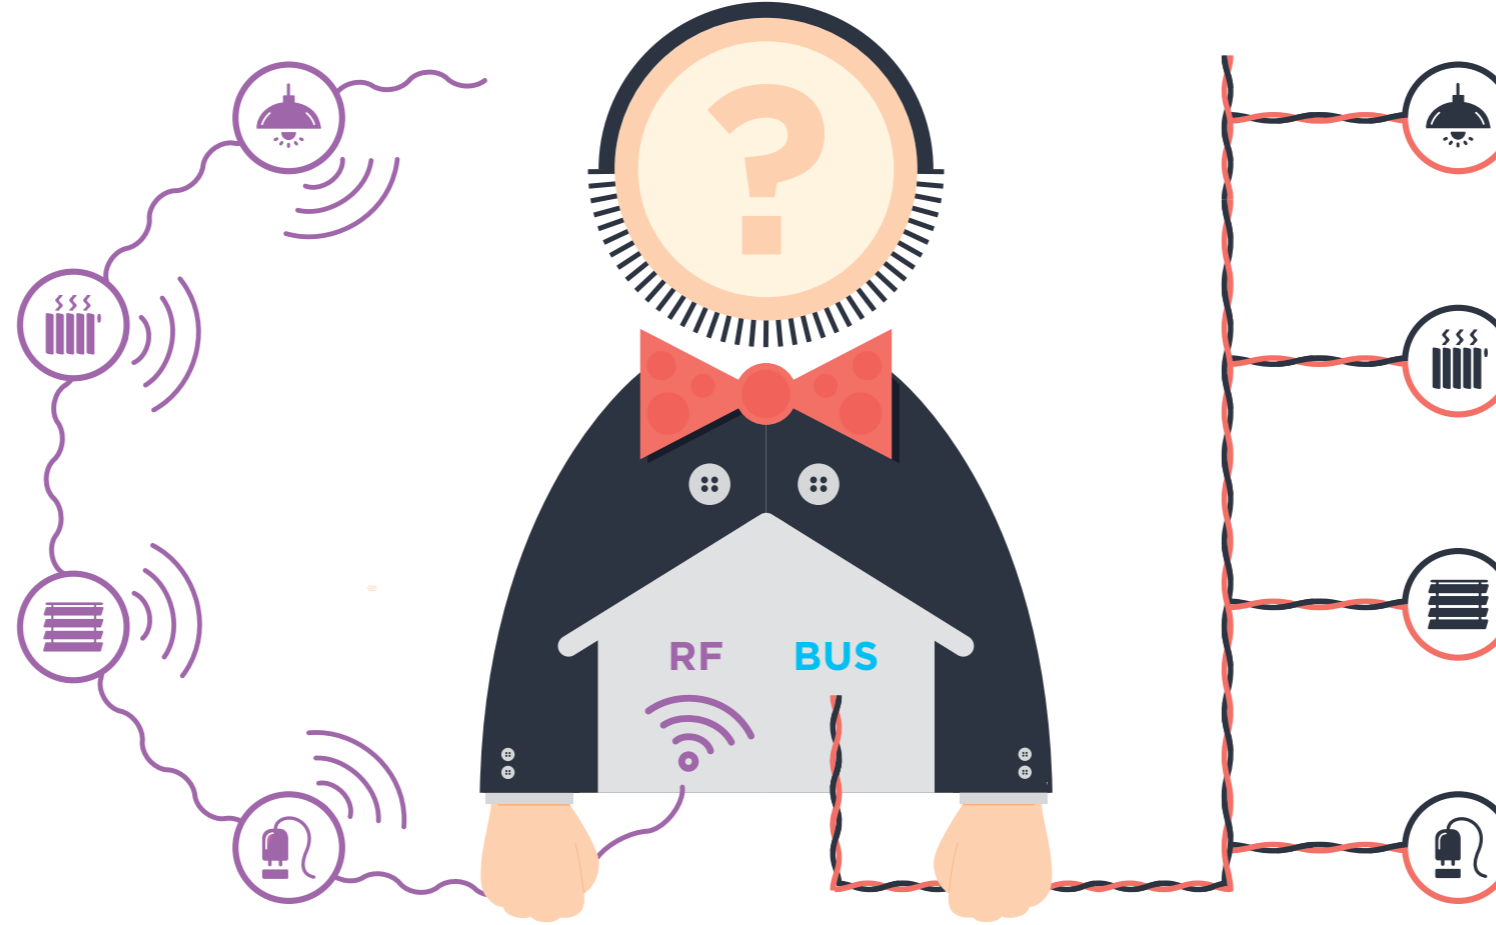

ربط كل شيء بالإنترنت

ويشمل هذا المصطلح أجهزة مثل أجهزة الكمبيوتر وغيرها من المعدات المنزلية ويمكن التواصل مع بعضهم البعض بشكل منطقي. كما أنه يمكن أن تسيطر عليها ومراقبتها عن طريق الهاتف الذكي أو الكمبيوتر.

مُستقبل المنزل الذكي

من وَحي روح التَّمنية القوية، دَعَت الحاجة إلى قَدْر أكبر من أي وقت مَضَى من أجل التَّواصل والتَّكامل بَيْن التَّقنيات في المَنزل، تُخول الأجهزة التَّواصل مع بعضها البعض. اليوم، المَنزل الذكي هو أبعد ما يَكُون عن مُجرد السَّيطرة على الإنارة والتدفئة من خلال الهاتف. فهو يُتيح التَّواصل بجميع الأجهزة والمصادر حتى يُوفّر للمُستخدم الراحة المطلوبة والوفرة الاقتصادية في الإستثمار

أَحْسَنْتِ

الإطار من المواد الطبيعية

اليوم أنها العودة

الحلول اللاسلكية

التركيبات الكهربائية اللاسلكية iNELS RF، تُعتبر أساسية مناسبة للشقق والمنازل الحاضرة ومُنتهية التثبيت. يتم وضع المفاتيح ومُشغلات شدة الإنارة مباشرةً في المفتاح، المقبس، أو في جهاز المصباح. للتحكم، بإمكانك الاختيار من بين تشكيلة واسعة من وحدات التحكم، والإنذارات الرئيسية، ريموت جيب، المفاتيح ذات التصميم الحديثة. كل الوسائل للسيطرة من التطبيق الهواتف الذكية المريحة - سواء كنت في المنزل أو بعيدا عنه. ويحتوي نظام iNELS للتحكم، بالأجهزة، أضواء التعتيم، التوقيت، الستائر، الأبواب وتنظيم الحرارة.

الحلول السلكية (Bus Solution)

تم تصميم iNELS BUS ليتناسب مع الأبنية الجديدة، للمنازل الكبيرة، الفلل، الفنادق والمراكز التجارية الكبيرة. الأساس في هذه التركيبات الكهربائية الذكية هي بالتواصل عبر كابلات المعلومات، مثال على ذلك: كابل باص، ربط جميع أجهزة التحكم والإستشعار، وغيرها من الادوات، وفي النهاية يتم ربطها عند الوحدة المركزية في لوحة التحكم. فوائد ومنافع ال Bus System ليس فقط في كمية الوطائف في لوحة التحكم، ولكن أيضا خيار دمج أجهزة طرف ثالث: كاميرا الفيديو، أدوات المطبخ، وأنظمة الطاقة الشمسية ونظام الإنذار، وإدارة الطاقة وأكثر من ذلك بكثير.