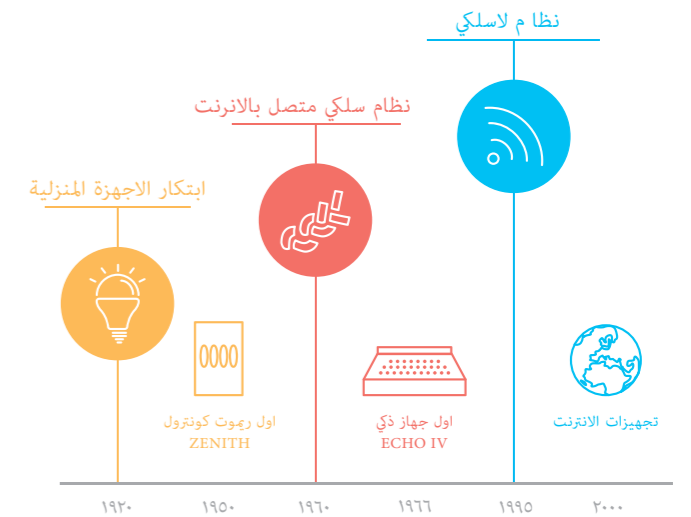

لماذا المنزل الذكي؟

اليوم، حتى دون أن تُدرك ذلك، نحن مُحاطون بسلسلة كاملة من الهواتف الذكية، هواتف تعمل باللمس، والتي نستخدمها يومياً لإدارة قُسم من حياتنا اليومية والتواصل مع الأجهزة المنزلية أو التركيبات الكهربائية الحديثة. والمنزل الذكي ليس فقط للتحكم الآلي، ولكن ليقتصد أيضاً، فهو يؤمن الراحة والأمان، والشيء الرئيسي -مُسخر للعمل التلقائي تماماً.