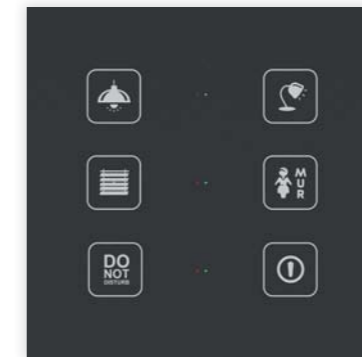

التحكم عن بُعد

التوفير

الأمان

التحكم بالمنزل من خلال التلفاز الذكي

الفندق

الحل الأول والذي يُتيح للضيف إستيعاب وإستخدام النظام بسهولة!

iNELS بهيئة GRMs (نظام إدارة غرفة الضيف)، التّحكم بالإضاءة، والتّكييف -أو نظام الدُخول إلى العُرفة، بالإضافة السّيطرة على الموسيقى والتلفاز. كُُل هذا مُمكن من لوحة اللمس المركزيّة في التّصاميم المُختلفة من البلاستيك الشّفاف، مواد الخشب، المعدن، الحجر أو المفاتيح الرّجّاجية ذات الملمس الفاخر. الخدّمة القياسية وإعداد النظام تَبعا لمتطلبات العميل -مجموعة من الأوصاف والرموز التي تُحفر بالليزر على وحدات التّحكم البلاستيك أو الرّجّاج

الرجاء عدم الإزعاج

توفير الطاقة
(مفتاح مركزي)

المليديا

لوحة مدخل الباب

تميز القارئ MIFARE بخدّمة Deesfire card وال NFC، زر الجرس وحالة "عدم الإزعاج / نظافة العُرفة". وظيفة فتح الباب

دمج الوظائف

مفتاح رُجّاج فاخر مع سعة أزرار ٤, ٦ أو ٨ , توضع في شكل أفقي أو عامودي. ردود الفعل الصوتية والاستجابة للإهتزاز عند اللمس.

لوحة اللمس متعددة الوظائف

تمكن السيطرة على الأضواء ، HVAC، والستائر، في إطار النظام iNELS لتشغيل الوسائط المتعددة. وتأتي مُجهّزة مع شاشة .

LARA, راديو ومُشغل الموسيقى

تُحوّل LARA من تشغيل راديو الإنترنت والموسيقى من القرص الصلب المركزي. يُمكنك السيطرة عليها من اللوحة الأمامية، لوحة متعددة الوظائف أو الهاتف الذكي.