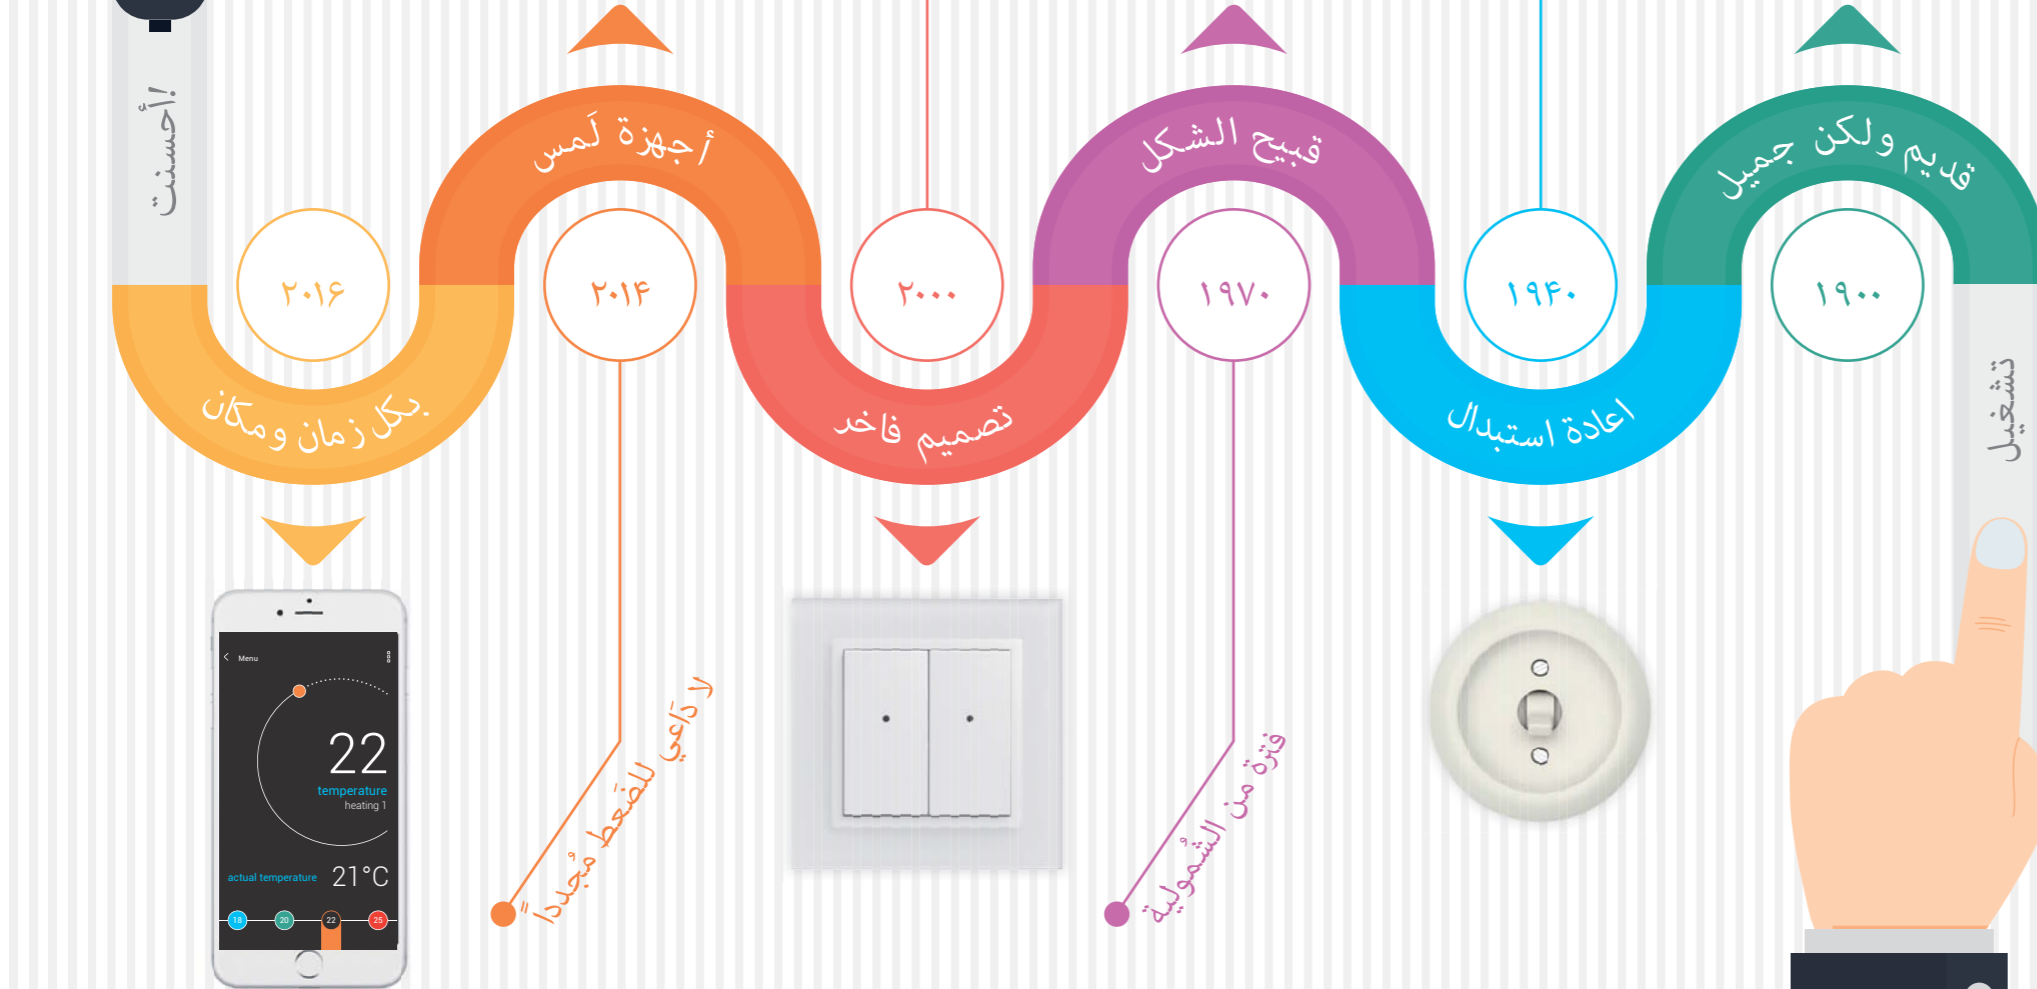

مُستقبل المنزل الذكي

من وَحي روح التَّمنية القوية، دَعَت الحاجة إلى قَدْر أكبر من أي وقت مَضَى من أجل التَّواصل والتَّكامل بَيْن التَّقنيات في المَنزل، تُخول الأجهزة التَّواصل مع بعضها البعض. اليوم، المَنزل الذكي هو أبعد ما يَكُون عن مُجرد السَّيطرة على الإنارة والتدفئة من خلال الهاتف. فهو يُتيح التَّواصل بجميع الأجهزة والمصادر حتى يُوفّر للمُستخدم الراحة المطلوبة والوفرة الاقتصادية في الإستثمار

أَحْسَنْتِ

الإطار من المواد الطبيعية

اليوم أنها العودة

الحلول اللاسلكية

التركيبات الكهربائية اللاسلكية iNELS RF، تُعتبر أساسية مناسبة للشقق والمنازل الحاضرة ومُنتهية التثبيت. يتم وضع المفاتيح ومُشغلات شدة الإنارة مباشرةً في المفتاح، المقبس، أو في جهاز المصباح. للتحكم، بإمكانك الاختيار من بين تشكيلة واسعة من وحدات التحكم، والإنذارات الرئيسية، ريموت جيب، المفاتيح ذات التصميم الحديثة. كل الوسائل للسيطرة من التطبيق الهواتف الذكية المريحة - سواء كنت في المنزل أو بعيدا عنه. ويحتوي نظام iNELS للتحكم، بالأجهزة، أضواء التعتيم، التوقيت، الستائر، الأبواب وتنظيم الحرارة.

الحلول السلكية (Bus Solution)

تم تصميم iNELS BUS ليتناسب مع الأبنية الجديدة، للمنازل الكبيرة، الفلل، الفنادق والمراكز التجارية الكبيرة. الأساس في هذه التركيبات الكهربائية الذكية هي بالتواصل عبر كابلات المعلومات، مثال على ذلك: كابل باص، ربط جميع أجهزة التحكم والإستشعار، وغيرها من الادوات، وفي النهاية يتم ربطها عند الوحدة المركزية في لوحة التحكم. فوائد ومنافع ال Bus System ليس فقط في كمية الوطائف في لوحة التحكم، ولكن أيضا خيار دمج أجهزة طرف ثالث: كاميرا الفيديو، أدوات المطبخ، وأنظمة الطاقة الشمسية ونظام الإنذار، وإدارة الطاقة وأكثر من ذلك بكثير.