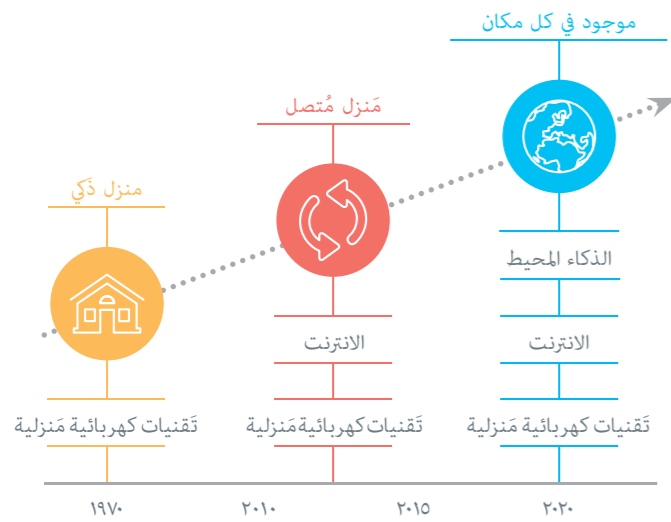

ربط كل شيء بالإنترنت

ويشمل هذا المصطلح أجهزة مثل أجهزة الكمبيوتر وغيرها من المعدات المنزلية ويمكن التواصل مع بعضهم البعض بشكل منطقي. كما أنه يمكن أن تسيطر عليها ومراقبتها عن طريق الهاتف الذكي أو الكمبيوتر.