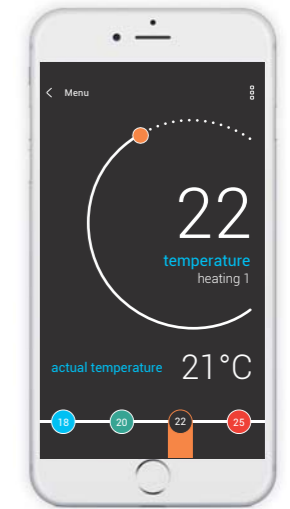

بدون تخريب

تحكم باللمس

قابل للتوسعة

مفتاح تحكم جداري

براعة عالية من المفاتيح اللاسلكية في كل من التصميم الكلاسيكي ومن المواد الطبيعية مثل الخشب والزجاج أو المعدن أو الحجر

شاشة لمس

وحدة إتصال لاسلكية RF لمس، هي وحدة مركزية للسيطرة على التدفئة، تشغيل الأجهزة المنزلية وأجهزة الإضاءة الخافتة، والستائر

ريموت كونترول

ريموت كونترول لاسلكية، يُمكن السيطرة على الأجهزة المنزلية، والحواجز والبوابات. فإنها تُمكن السيطرة على ما يصل إلى أربعة أجهزة مُستقلة والتشغيل وإعداد سيناريو.

ريموت كونترول بشاشة

وحدة تحكم عن بعد مع شاشة OLED ملونة، توفر السيطرة على ما يصل إلى ٤٠ جهاز. أضواء، مآخذ، ابواب المرآب، والرشاشات، والستائر، والمظلات، الخ

إدارة الطاقة

التحكم بالحرارة

مفتاح زجاجي

مفتاح زجاجي جداري مع التحكم باللمس مصنوعة من الزجاج باللونين الأبيض أو الدخاني، تعزز الانطباع العام لاعمال الديكور.

شاشة لمس

وحدة اتصال لاسلكية RF لمس هي وحدة مركزية للسيطرة على التدفئة، تشغيل الأجهزة المنزلية واجهزة الإضاءة الخافتة، والستائر