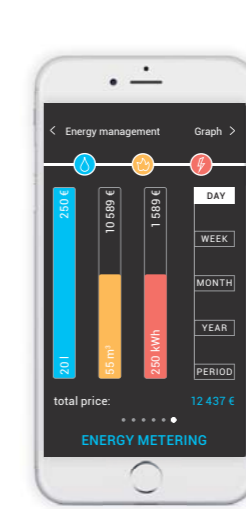

بدون تخريب

تحكم باللمس

قابل للتوسعة

مفتاح تحكم جداري

براعة عالية من المفاتيح اللاسلكية في كل من التصميم الكلاسيكي ومن المواد الطبيعية مثل الخشب والزجاج أو المعدن أو الحجر

شاشة لمس

وحدة إتصال لاسلكية RF لمس، هي وحدة مركزية للسيطرة على التدفئة، تشغيل الأجهزة المنزلية وأجهزة الإضاءة الخافتة، والستائر

ريموت كونترول

ريموت كونترول لاسلكية، يُمكن السيطرة على الأجهزة المنزلية، والحواجز والبوابات. فإنها تُمكن السيطرة على ما يصل إلى أربعة أجهزة مُستقلة والتشغيل وإعداد سيناريو.

ريموت كونترول بشاشة

وحدة تحكم عن بعد مع شاشة OLED ملونة، توفر السيطرة على ما يصل إلى ٤٠ جهاز. أضواء، مآخذ، ابواب المرآب، والرشاشات، والستائر، والمظلات، الخ

إدارة الطاقة

التحكم بالحرارة

مفتاح زجاجي

مفتاح زجاجي جداري مع التحكم باللمس مصنوعة من الزجاج باللونين الأبيض أو الدخاني، تعزز الانطباع العام لاعمال الديكور.

شاشة لمس

وحدة اتصال لاسلكية RF لمس هي وحدة مركزية للسيطرة على التدفئة، تشغيل الأجهزة المنزلية واجهزة الإضاءة الخافتة، والستائر