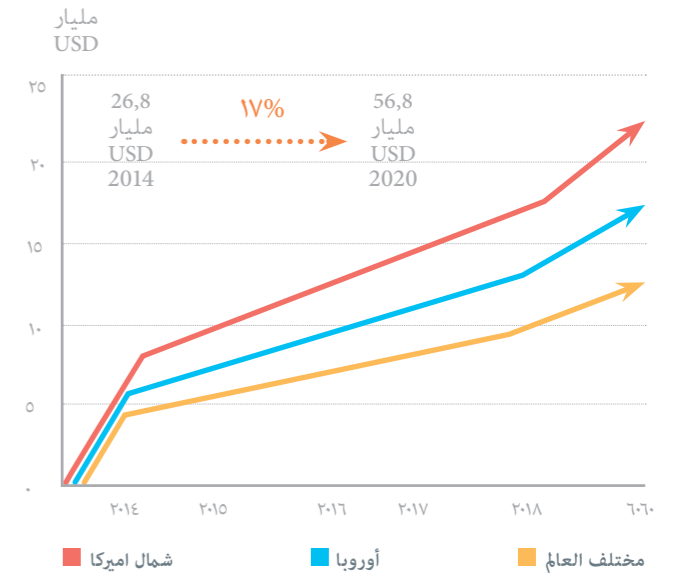

مُستخدمين المنازل الذكية

ظاهرة البيت الذكي تم تطويعها للتحكم بأجهزة الكمبيوتر، الهواتف والإلكترونيات بشكل عام. وهذا يظهر في مواد التكنولوجيا-والتقنيات التي تُستخدم لبناء المنازل في اليوم الحاضر. سوف يُشكّل هذا النمو أكثر ديناميكية ونحن نقترب من عام 2020