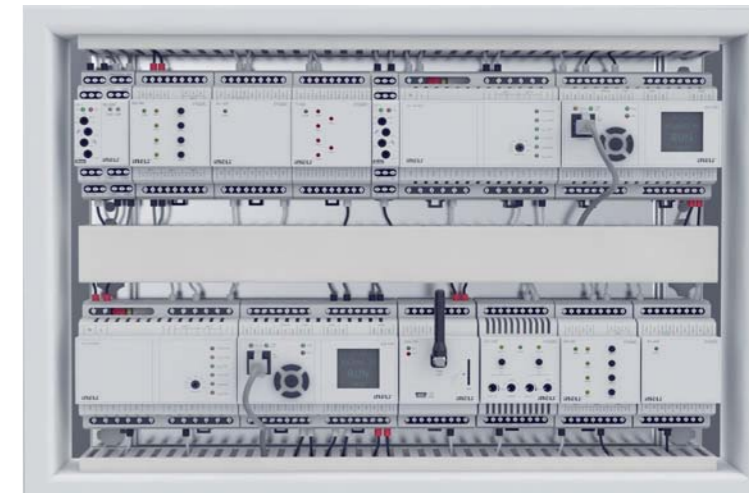

أَحْسَنْتِ

الإطار من المواد الطبيعية

اليوم أنها العودة

الحلول اللاسلكية

التركيبات الكهربائية اللاسلكية iNELS RF، تُعتبر أساسية مناسبة للشقق والمنازل الحاضرة ومُنتهية التثبيت. يتم وضع المفاتيح ومُشغلات شدة الإنارة مباشرةً في المفتاح، المقبس، أو في جهاز المصباح. للتحكم، بإمكانك الاختيار من بين تشكيلة واسعة من وحدات التحكم، والإنذارات الرئيسية، ريموت جيب، المفاتيح ذات التصميم الحديثة. كل الوسائل للسيطرة من التطبيق الهواتف الذكية المريحة - سواء كنت في المنزل أو بعيدا عنه. ويحتوي نظام iNELS للتحكم، بالأجهزة، أضواء التعتيم، التوقيت، الستائر، الأبواب وتنظيم الحرارة.

الحلول السلكية (Bus Solution)

تم تصميم iNELS BUS ليتناسب مع الأبنية الجديدة، للمنازل الكبيرة، الفلل، الفنادق والمراكز التجارية الكبيرة. الأساس في هذه التركيبات الكهربائية الذكية هي بالتواصل عبر كابلات المعلومات، مثال على ذلك: كابل باص، ربط جميع أجهزة التحكم والإستشعار، وغيرها من الادوات، وفي النهاية يتم ربطها عند الوحدة المركزية في لوحة التحكم. فوائد ومنافع ال Bus System ليس فقط في كمية الوطائف في لوحة التحكم، ولكن أيضا خيار دمج أجهزة طرف ثالث: كاميرا الفيديو، أدوات المطبخ، وأنظمة الطاقة الشمسية ونظام الإنذار، وإدارة الطاقة وأكثر من ذلك بكثير.