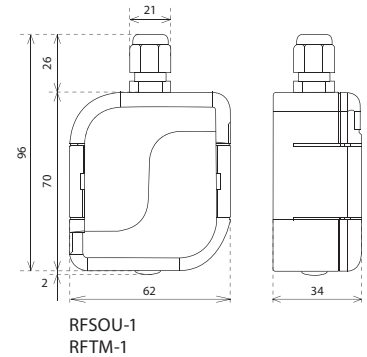

1Modul

3Modul

IP65

MINI

MINI

Zásuvka

Detektor

Detektor

Detektor senzor

magnet