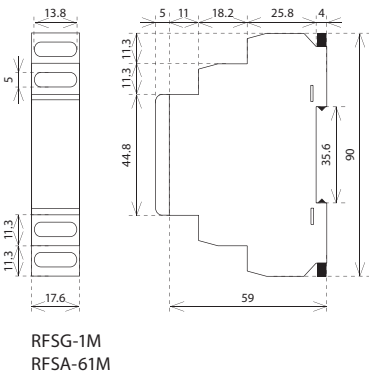

1Modul

3Modul

IP65

MINI

MINI

Zásuvka

Detektor

Detektor

Detektor senzor

magnet