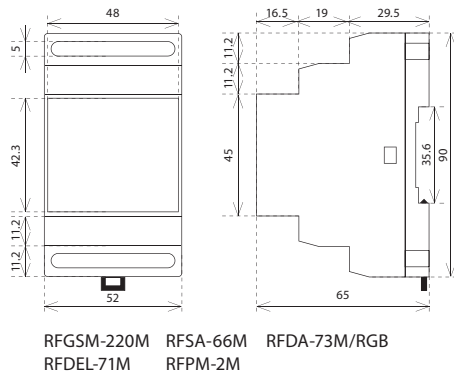

1Modul

3Modul

IP65

MINI

MINI

Zásuvka

Detektor

Detektor

Detektor senzor

magnet