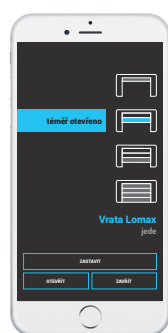

Nástěnný ovladač

Vysoká variabilita bezdrátových vypínačů vyráběných jak v klasickém designu, tak i z přírodních materiálů, jako jsou dřevo, sklo, kov nebo kámen.

Klíčenka

Ovládání více nezávislých zařízení až čtyřmi tlačítky na ovladači nabízí bezdrátová klíčenka jak z pohodlí domova, tak v práci, nebo na chatě.

Dálkový ovladač

Dálkový ovladač s OLED barevným displejem nabízí ovládání až 40 spotřebičů v domácnosti. Světla, zásuvky, garážová vrata, zavlažování, žaluzie, markýzy, atd.

Magnetický detektor

Magnetický detektor Vám pohlídá veškerý pohyb s movitým majetkem, to platí také pro případ ručního otevření garážových vrat.

Hlášení stavu otevření/mezipoloh/zavření od pohonu vrat

Hlášení při manuálním otevření

Aplikace iNELS RF Control

Aplikace iNELS RF Control představuje pohodlné ovládání a monitorování jednotlivých zařízení jako jsou například garážová vrata. Aplikace je kompatibilní s chytrými telefony s OS Android a iOS, ale také s chytrými hodinkami SmartWatch.