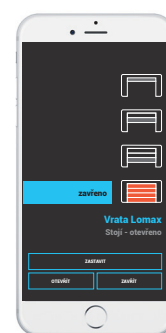

Dálkový ovladač

Dálkový ovladač s OLED barevným displejem nabízí ovládání až 40 spotřebičů v domácnosti. Světla, zásuvky, garážová vrata, zavlažování, žaluzie, markýzy, atd.

Magnetický detektor

Magnetický detektor Vám pohlídá veškerý pohyb s movitým majetkem, to platí také pro případ ručního otevření garážových vrat.

Hlášení stavu otevření/mezipoloh/zavření od pohonu vrat

Hlášení při manuálním otevření

Aplikace iNELS RF Control

Aplikace iNELS RF Control představuje pohodlné ovládání a monitorování jednotlivých zařízení jako jsou například garážová vrata. Aplikace je kompatibilní s chytrými telefony s OS Android a iOS, ale také s chytrými hodinkami SmartWatch.