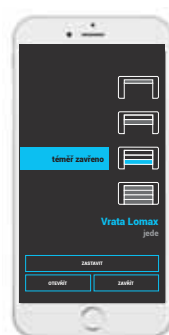

Dálkový ovladač

Dálkový ovladač s OLED barevným displejem nabízí ovládání až 40 spotřebičů v domácnosti. Světla, zásuvky, garážová vrata, zavlažování, žaluzie, markýzy, atd.

Magnetický detektor

Magnetický detektor Vám pohlídá veškerý pohyb s movitým majetkem, to platí také pro případ ručního otevření garážových vrat.

Hlášení stavu otevření/mezipoloh/zavření od pohonu vrat

Hlášení při manuálním otevření

Aplikace iNELS RF Control

Aplikace iNELS RF Control představuje pohodlné ovládání a monitorování jednotlivých zařízení jako jsou například garážová vrata. Aplikace je kompatibilní s chytrými telefony s OS Android a iOS, ale také s chytrými hodinkami SmartWatch.