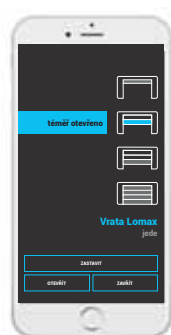

Dálkový ovladač

Dálkový ovladač s OLED barevným displejem nabízí ovládání až 40 spotřebičů v domácnosti. Světla, zásuvky, garážová vrata, zavlažování, žaluzie, markýzy, atd.

Magnetický detektor

Magnetický detektor Vám pohlídá veškerý pohyb s movitým majetkem, to platí také pro případ ručního otevření garážových vrat.

Hlášení stavu otevření/mezipoloh/zavření od pohonu vrat

Hlášení při manuálním otevření

Aplikace iNELS RF Control

Aplikace iNELS RF Control představuje pohodlné ovládání a monitorování jednotlivých zařízení jako jsou například garážová vrata. Aplikace je kompatibilní s chytrými telefony s OS Android a iOS, ale také s chytrými hodinkami SmartWatch.