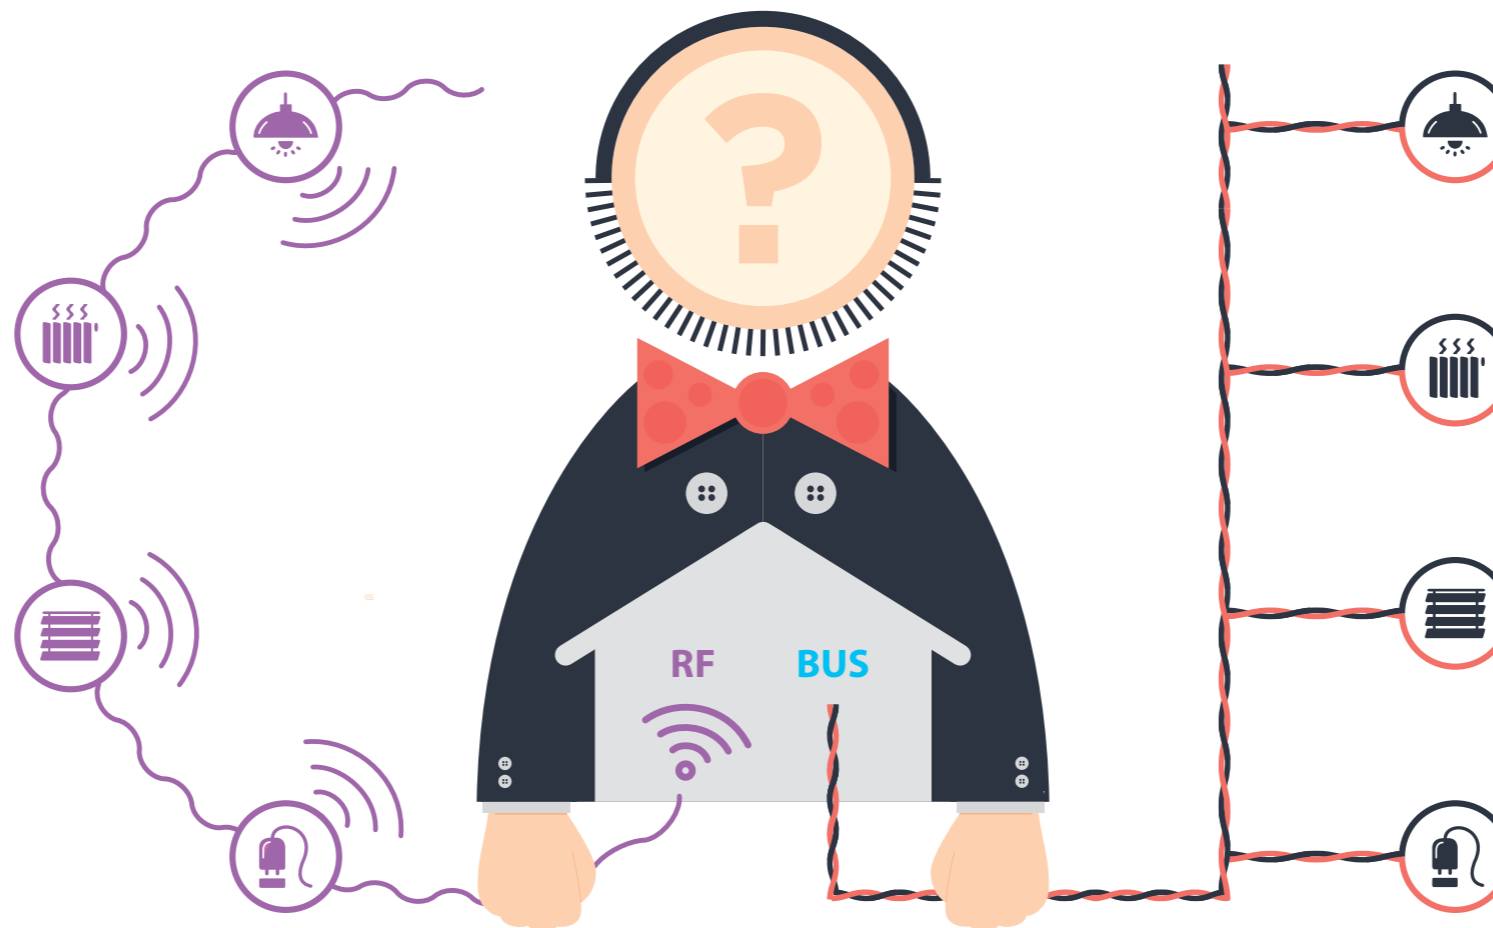

Интернет вещи

Этот термин описывает такие приборы как компьютеры, телефоны, бытовая техника, камеры и другие устройства в доме, которые имеют свой собственный IP-адрес и подключены к Интернету. Они могут общаться друг с другом и устанавливать логическую связь. Ими можно управлять и осуществлять контроль с помощью смартфона или компьютера.

Будущее Умных домов

В свете стремительного распространения инноваций возникает необходимость подключения и интеграции домашних технологий таким образом, чтобы они создавали коммуникации и понимали друг друга. Умный дом сочетает в себе не только управление освещением и отоплением через телефон, но и такое объединение всех устройств, чтобы обеспечивать экономический эффект и максимальный комфорт для пользователя.

Эволюция ключателя

Выключатель такой, каким мы его знаем, был изобретен в конце 19-го века, с тех пор постоянно видоизменялся, пока не обрел знакомые нам современные формы и возможности. Прежним остался только его размер и в Умных домах теперь используются кнопки с малым ходом и безопасно низким напряжением. Механическое надавливание на кнопку заменено на емкостные панели или сенсорные дисплеи.

Проводное решение управление

Шинная версия iNELS BUS наоборот предназначена для новых квартир, домов, вилл, а также для больших зданий и коммерческих объектов. Основой данной интеллектуальной системы управления служит кабель для передачи данных в виде шины, связанной со всеми датчиками, управляющими и исполнительными элементами в доме. Шина берет свое начало от центрального элемента в распределительном щите. Преимуществом шинной версии является не только расширенный набор функций, но и возможность интеграции устройств сторонних производителей: камер, кухонной техники, оборудования для отопления, климатизации, тепловых насосов, солнечных панелей и систем, измерения потребления энергии и многих других.