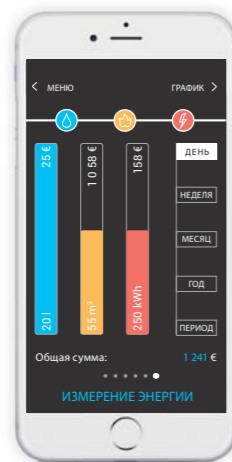

Измерение энергии

Без ремонтных работ

Гибкость

Расширяемая