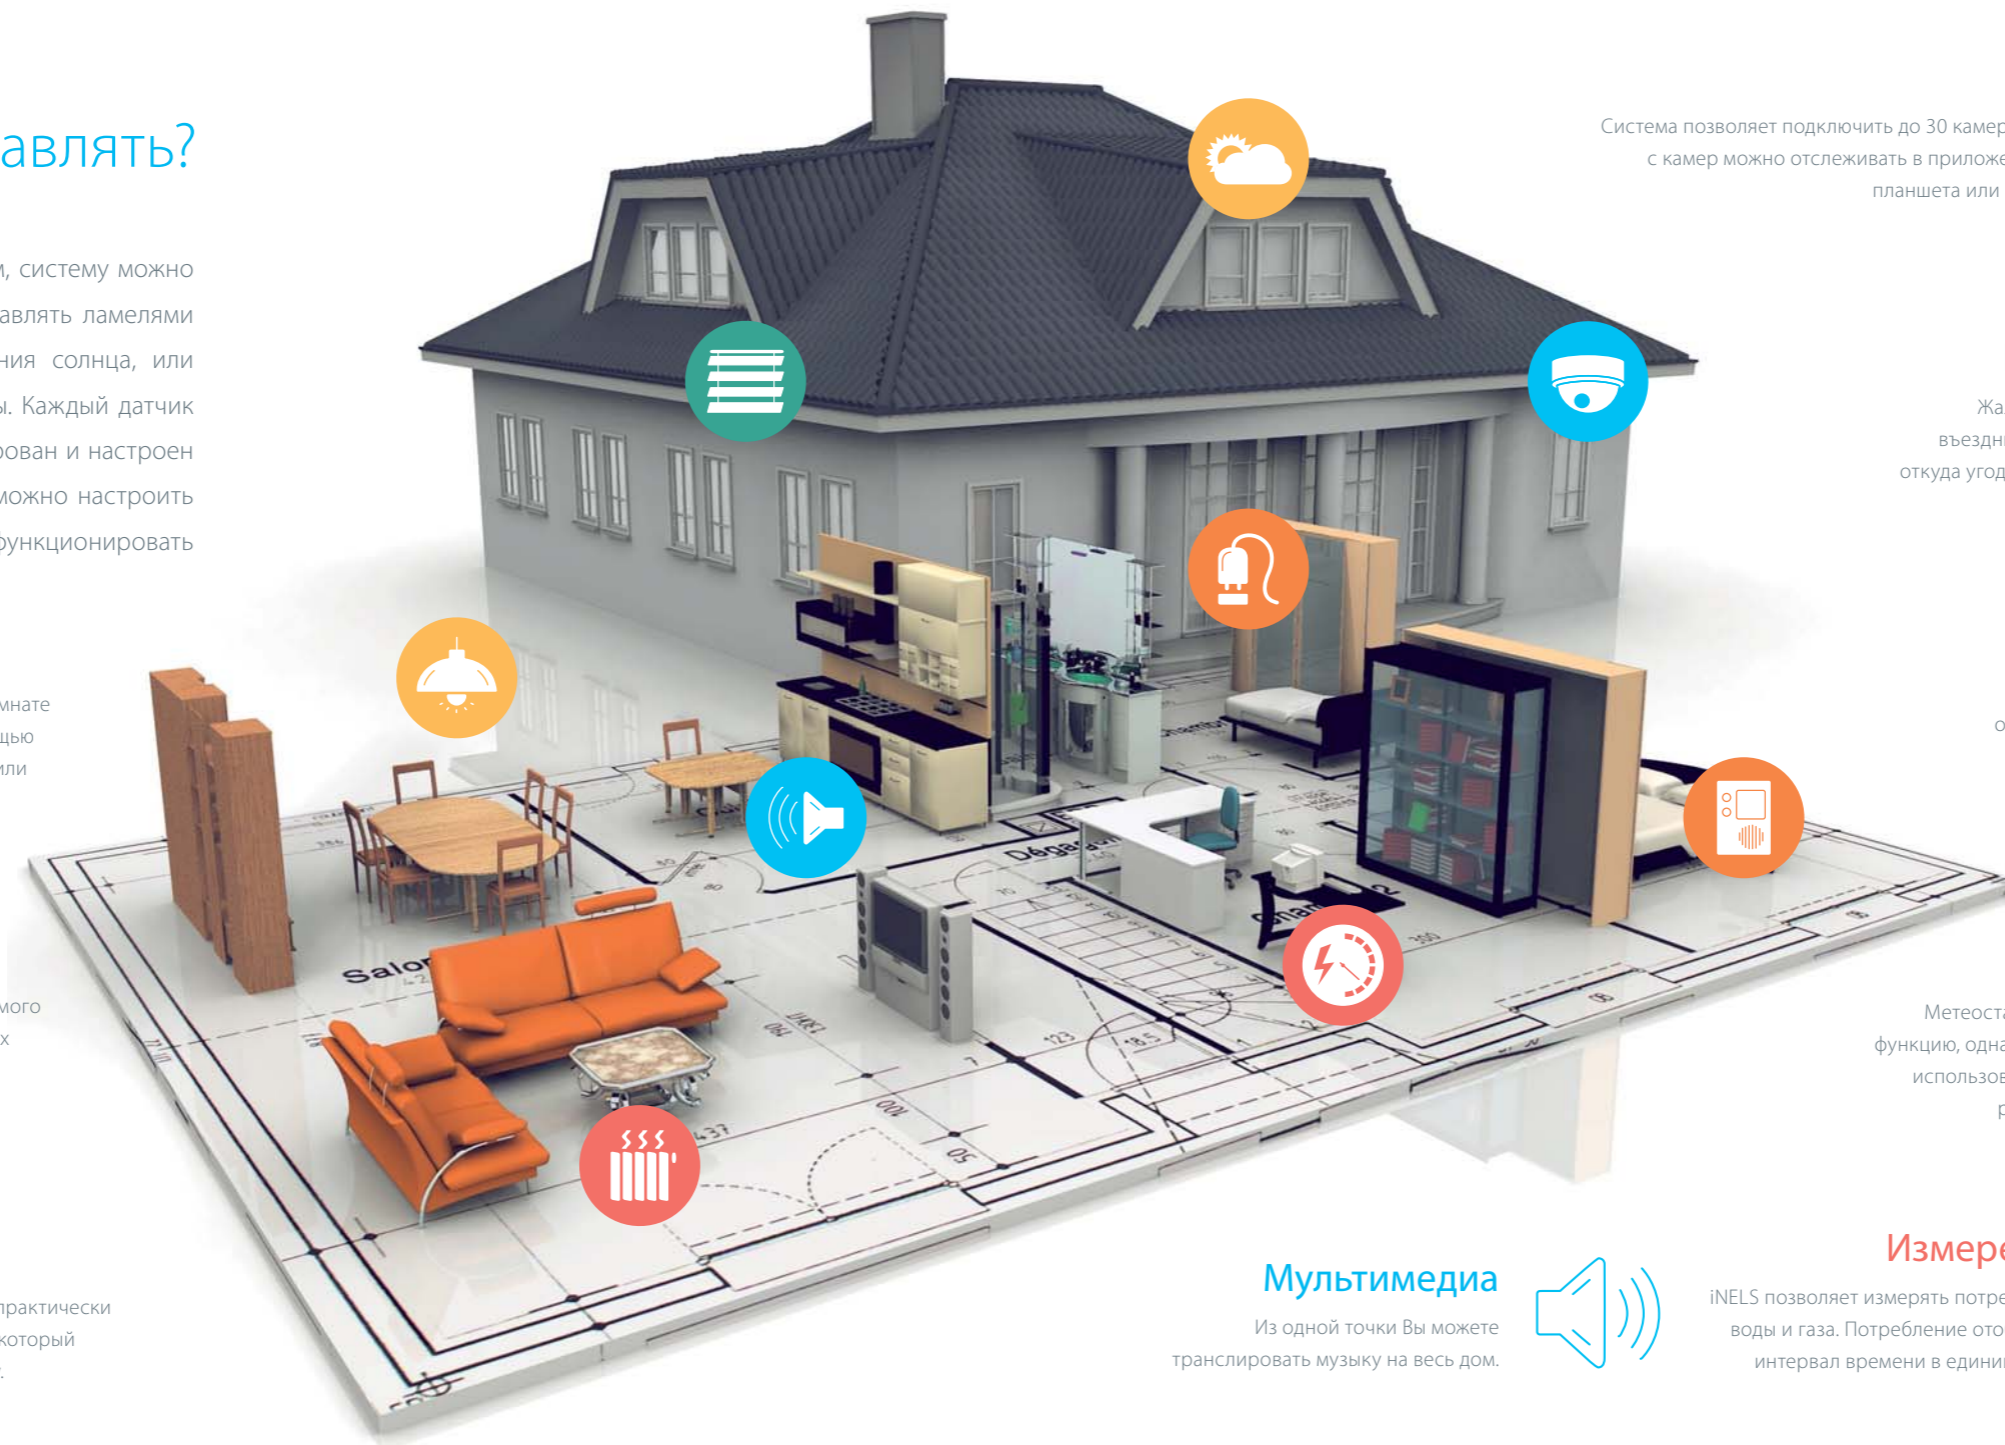

Отопление

Температуру в каждой комнате можно настроить с помощью управляющего элемента или приложения.

Освещение

Не только затемнение до желаемого уровня, но и настройка световых сценариев для каждого случая.

Коммутация

Коммутировать можно практически любой электроприбор, который подключается в розетку.

Камеры

Система позволяет подключить до 30 камер. Информацию с камер можно отслеживать в приложении телефона, планшета или по телевизору.

Роллеты, жалюзи

Жалюзи и маркизами, гаражными и въездными воротами можно управлять откуда угодно, в том числе и с приложения.

Interkom

LARA в приложении iNELS позволяет общаться членам семьи, находящимся в разных комнатах дома.

Метеостанция

Метеостанция выполняет информативную функцию, однако, измеренные величины можно использовать для дальнейшего управления различными устройствами в доме.

Мультимедиа

Из одной точки Вы можете транслировать музыку на весь дом.