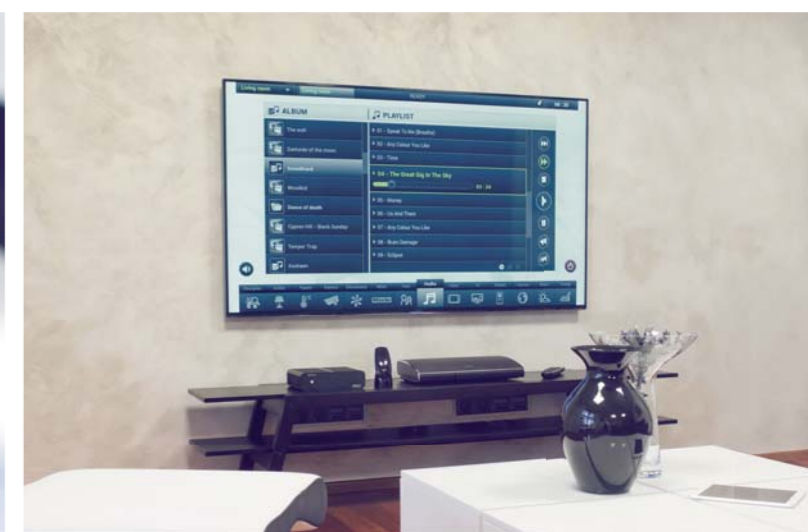

Как я могу управлять с iNELS?

Не важно чем и с помощью чего Вы собираетесь управлять. Электроприборами и элементами можно управлять множеством способов, которые при этом легко комбинировать.

Для пользователей с консервативными взглядами имеются кнопки в виде выключателей, таких как те, к которым они привыкли. Те, кто постоянно перемещаются по дому и саду, по достоинству оценят возможность иметь в кармане пульт дистанционного управления RF Pilot. Сенсорная панель предназначена для тех, кто хочет иметь все кнопки управления в одном месте: 3.5" дисплей в рамке. Кому-то покажется привлекательным иметь единый элемент управления, который при этом не надо покупать, так как им может служить уже имеющийся у Вас смартфон!

www.inels.com