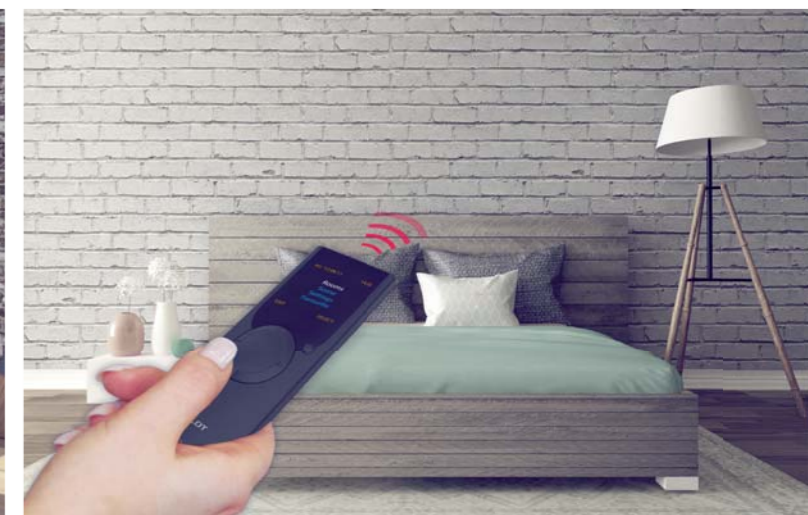

Не важно чем и с помощью чего Вы собираетесь управлять. Электроприборами и элементами можно управлять множеством способов, которые при этом легко комбинировать.

Для пользователей с консервативными взглядами имеются кнопки в виде выключателей, таких как те, к которым они привыкли. Те, кто постоянно перемещаются по дому и саду, по достоинству оценят возможность иметь в кармане пульт дистанционного управления RF Pilot. Сенсорная панель предназначена для тех, кто хочет иметь все кнопки управления в одном месте: 3.5" дисплей в рамке. Кому-то покажется привлекательным иметь единый элемент управления, который при этом не надо покупать, так как им может служить уже имеющийся у Вас смартфон!

Классический выключатель

4 кнопочный выключатель

Стекланный выключатель

Сенсорная панель

Брелок

Пульт дистанционного управления

Смартфон с приложением

Smart TV с приложением

www.inels.com

iNELS Home Control

Система интеллектуального управления iNELS управляет всем: от регулировки отопления и кондиционирования, управления освещением, роллетами и другими электроприборами до безопасности дома и охраны Вашего жилья. С iNELS Вы всегда одной ногой дома. Где угодно и когда угодно. Все технологии контролируются непосредственно из этого приложения если Вы подключены к домашней сети (LAN) или используете мобильные данные находясь в дороге.