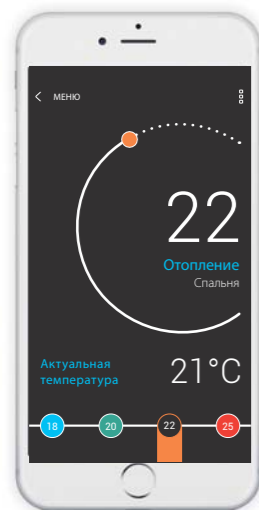

4 кнопочный

6 кнопочный

8 кнопочный

КВАРТИРЫ & ДОМА

Беспроводная система управления в существующей квартире

У Вас имеется квартира или дом с уже вмонтированной электропроводкой? Не переживайте. У нас есть для вас решение. Беспроводная версия системы iNELS RF Control отменяет необходимость прокладки и переустановки кабелей и проводов. Беспроводная система iNELS RF Control содержит функции для управления электроприборами и жалюзи, регулировки освещения и отопления.