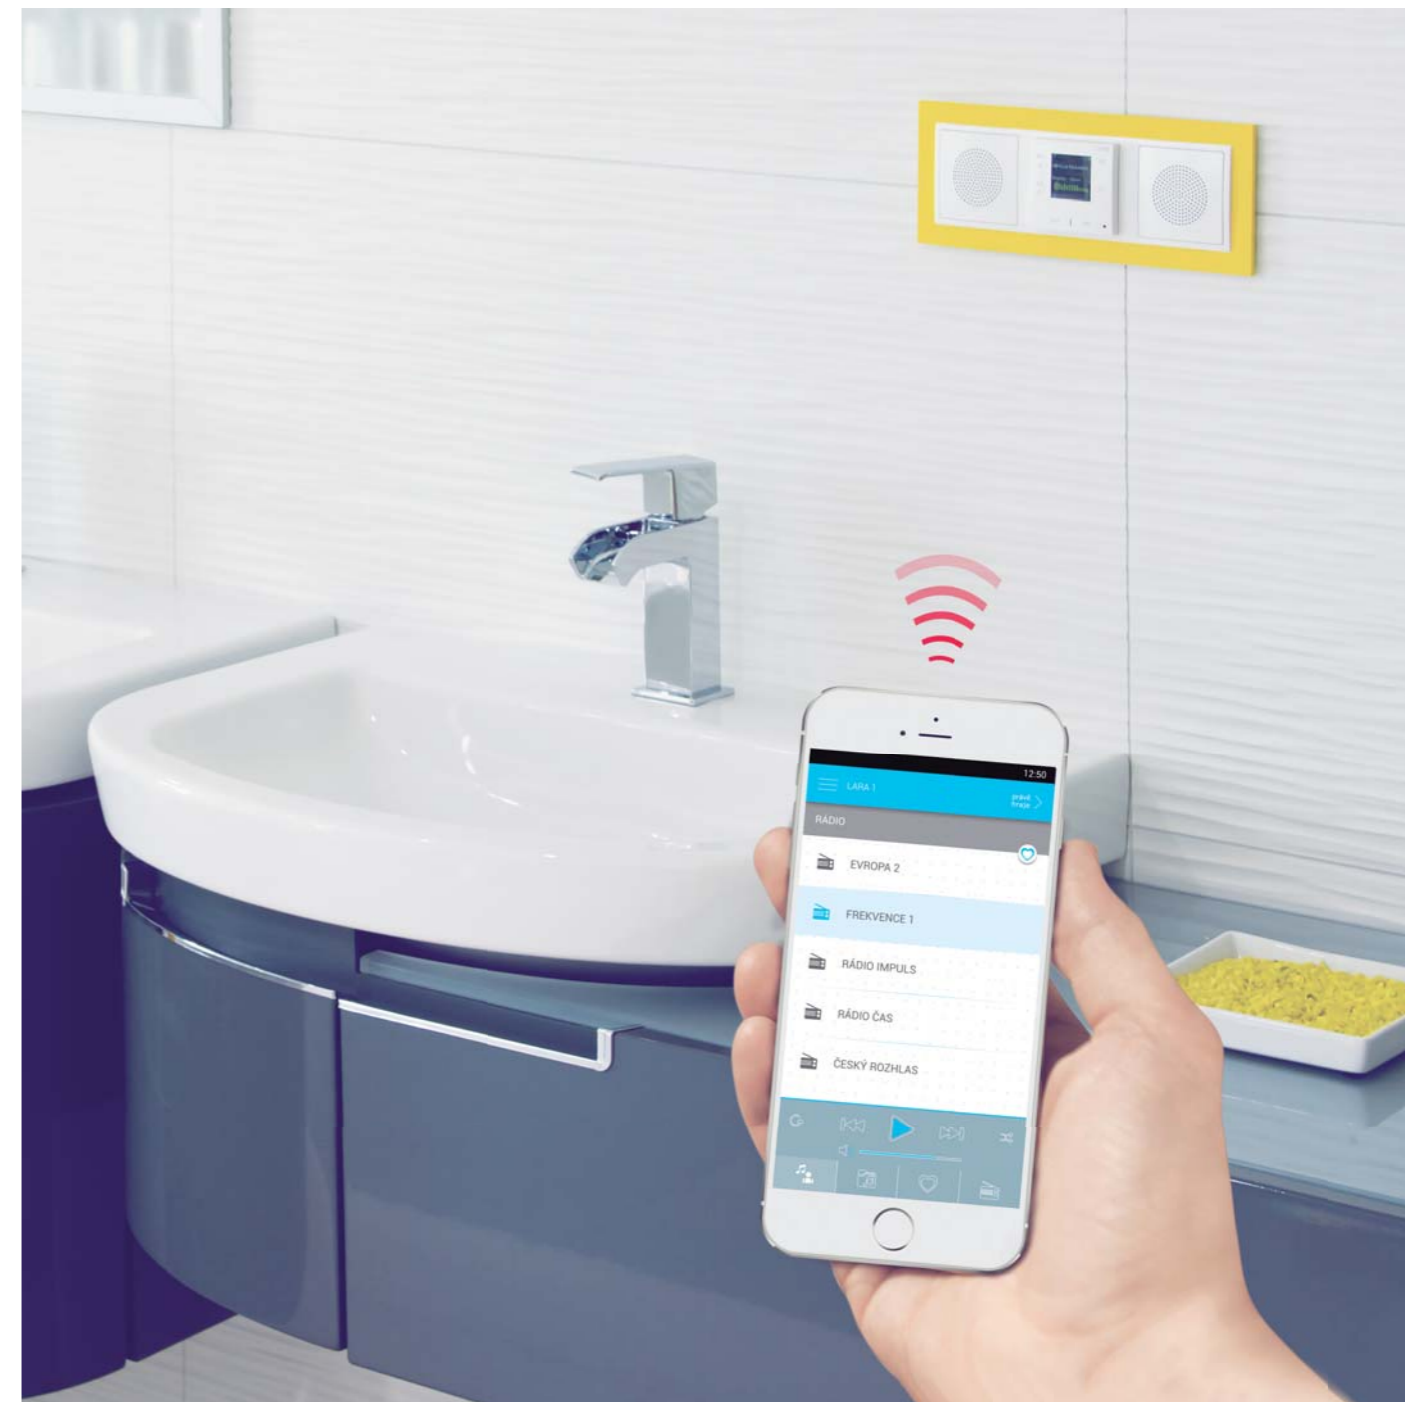

МУЗЫКА

Слушайте любимые песни из центрального хранилища данных или с телефона.

ВИДЕОТЕЛЕФОН

В комбинации с домофоном Вы видите и слышите того, кто стоит перед дверями.

INTERKOM

Общайтесь со всеми членами семьи в своем доме.

АУДИОЗОНА

Проигрыватель музыки в рамках системы iNELS Мультимедиа.

Эксклюзивный стеклянный выключатель

Настенный стеклянный выключатель с сенсорным управлением серии GSB является дизайнерским элементом с элегантным и приятным управлением. Сенсорные выключатели изготавливаются из специального закаленного стекла с лазерным тиснением в черном или белом цвете и по сравнению с обычными выключателями, экономят пространство в помещении. Они доступны в вариантах с 4, 6 и 8 кнопками. Выключатели GSB можно использовать не только для включения