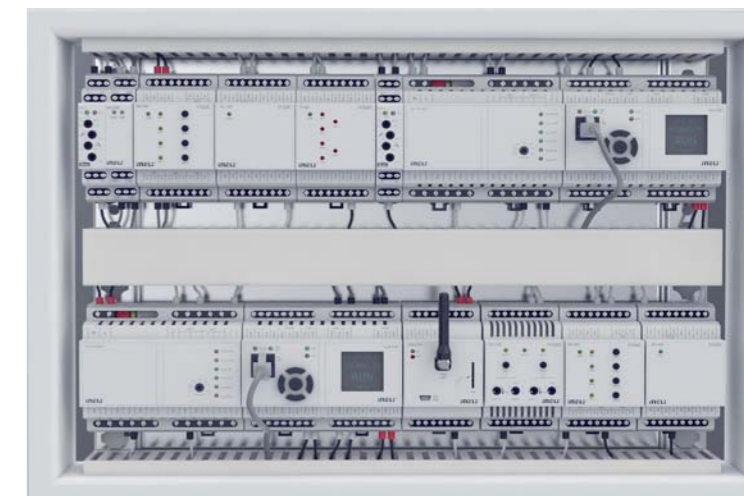

Проводное решение управление

Шинная версия iNELS BUS наоборот предназначена для новых квартир, домов, вилл, а также для больших зданий и коммерческих объектов. Основой данной интеллектуальной системы управления служит кабель для передачи данных в виде шины, связанной со всеми датчиками, управляющими и исполнительными элементами в доме. Шина берет свое начало от центрального элемента в распределительном щите. Преимуществом шинной версии является не только расширенный набор функций, но и возможность интеграции устройств сторонних производителей: камер, кухонной техники, оборудования для отопления, климатизации, тепловых насосов, солнечных панелей и систем, измерения потребления энергии и многих других.