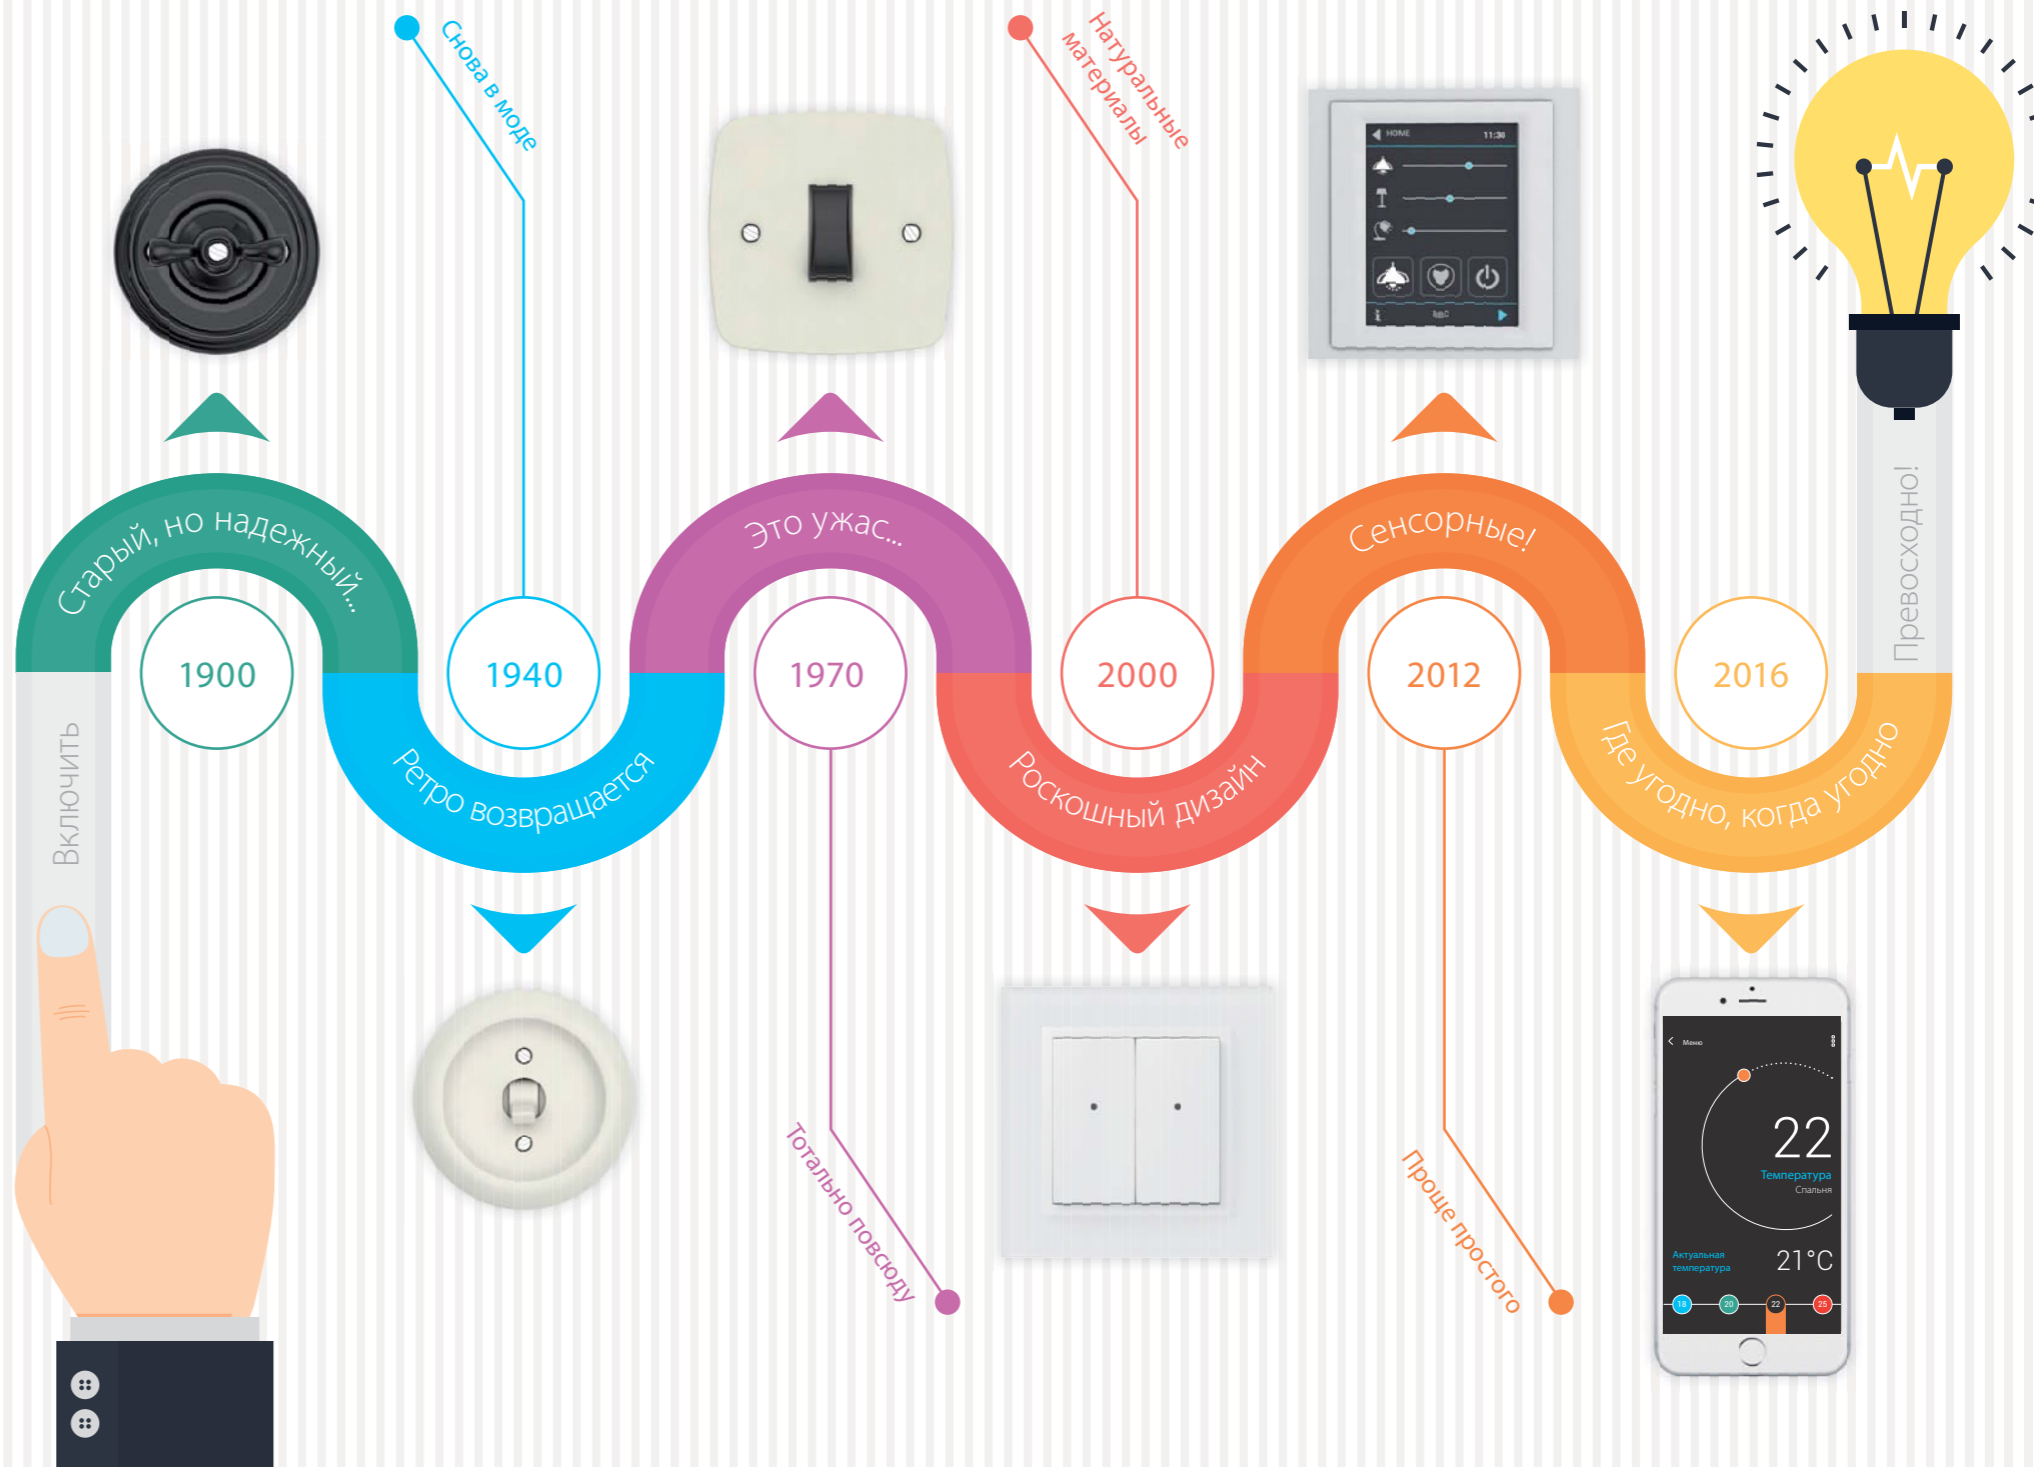

Интернет вещи

Этот термин описывает такие приборы как компьютеры, телефоны, бытовая техника, камеры и другие устройства в доме, которые имеют свой собственный IP-адрес и подключены к Интернету. Они могут общаться друг с другом и устанавливать логическую связь. Ими можно управлять и осуществлять контроль с помощью смартфона или компьютера.

Использование Умных домов

Развитие Умных домов переживает небывалый бум, схожий на разработку автомобилей, компьютеров, телефонов и другой электроники. Это также отражается в материалах и технологиях, которые используются для строительства дома. К 2020 году это развитие будет еще более динамичным.

Будущее Умных домов

В свете стремительного распространения инноваций возникает необходимость подключения и интеграции домашних технологий таким образом, чтобы они создавали коммуникации и понимали друг друга. Умный дом сочетает в себе не только управление освещением и отоплением через телефон, но и такое объединение всех устройств, чтобы обеспечивать экономический эффект и максимальный комфорт для пользователя.

Эволюция ключателя

Выключатель такой, каким мы его знаем, был изобретен в конце 19-го века, с тех пор постоянно видоизменялся, пока не обрел знакомые нам современные формы и возможности. Прежним остался только его размер и в Умных домах теперь используются кнопки с малым ходом и безопасно низким напряжением. Механическое надавливание на кнопку заменено на емкостные панели или сенсорные дисплеи.