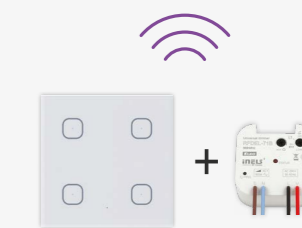

- Вкл/ Изкл
- Таймер за вкл/изкл

Уреди

RFWB-20/G + RFSA-61M

- Вкл / Изкл
- Таймер за вкл/изкл

Осветление

RF Pilot + RFDA-73M/RGB

- RGB ленти
- Цветни сцени
- Смесване на цвят

Димиране