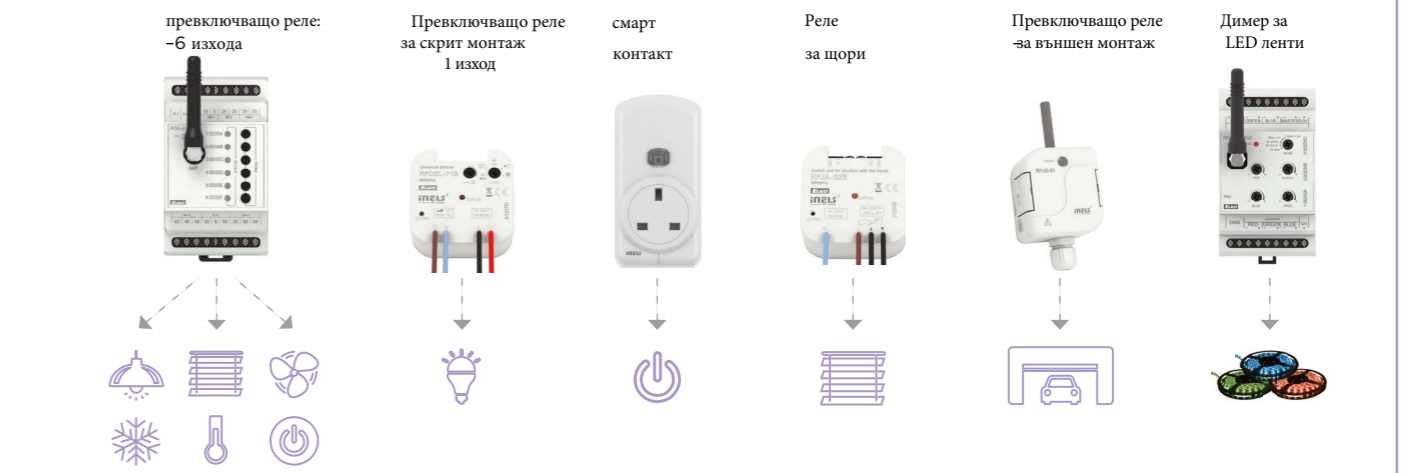

Бърз монтаж- само за няколко часа

10.

Произведено в Чехия- Европейски продукт

Разработка и производство в завода на Елко ЕП в Холешов

RFIO - еднопосочен радиочестотен протокол
RFIO2 - двупосочен радиочестотен протокол

Wi-Fi

LAN

Външни контролери:

Вътрешни контролери:

Детектори:

Сензори:

Компоненти:

Контролери

RFWB-20/G
Безжичен смарт ключ с 2 бутона

RFWB-40/G
Безжичен смарт ключ с 4 бутона

RFOBW-20
Безжичен смарт ключ с 2 бутона за външен монтаж

RFGB-20/W - бяло стъкло
RFGB-20/B - черно стъкло
Стъклен тъч контролер, ОСТЪР - 2 бутона