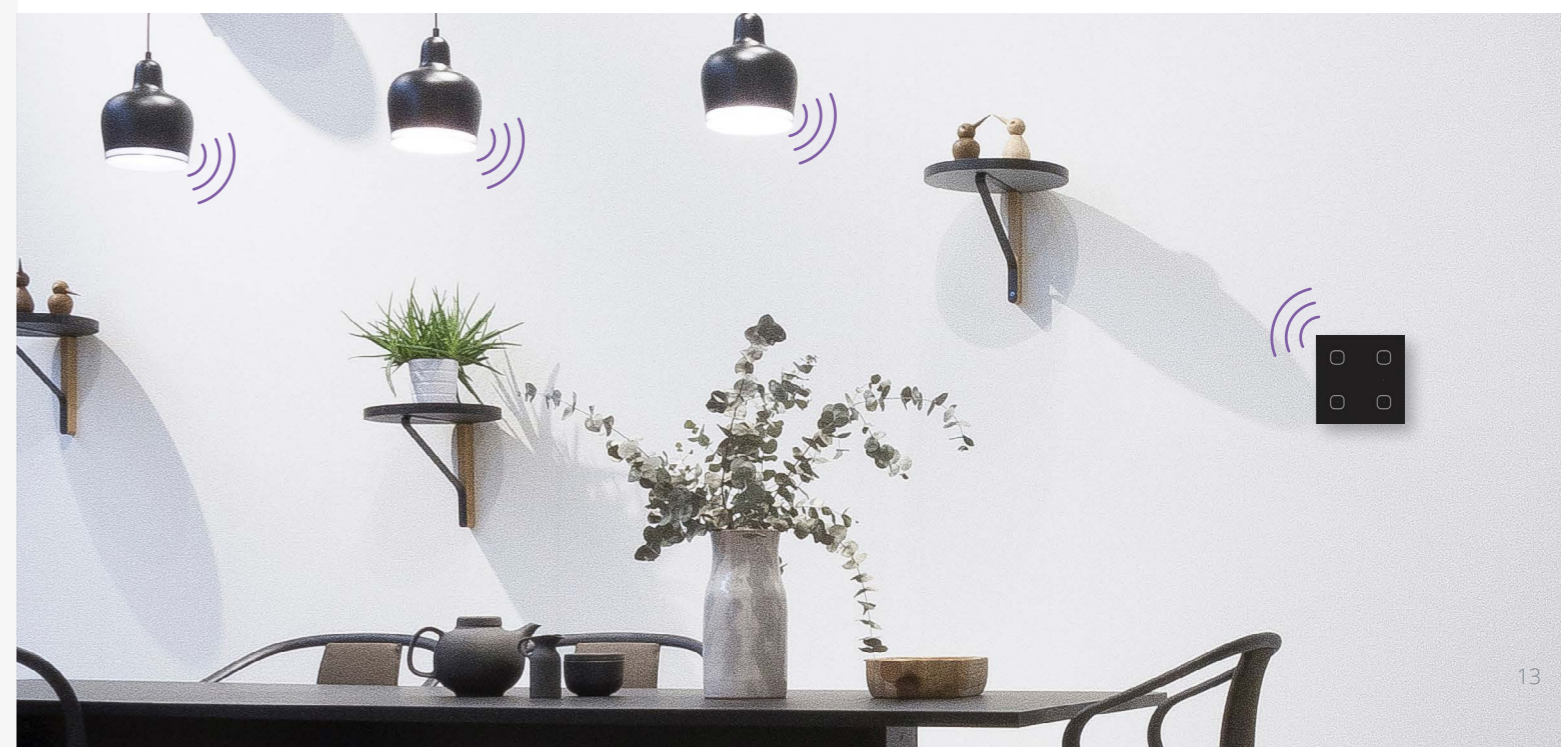

Ключове, дистанционно, телевизор, телефон, тъч панел

7.

Разнообразни функции

Може да променяте системата винаги

8.

Еlegantен дизайн.

9.

Монтаж

Бърз монтаж- само за няколко часа

10.

Произведено в Чехия- Европейски продукт

Разработка и производство в завода на Елко ЕП в Холешов

RFIO - еднопосочен радиочестотен протокол
RFIO2 - двупосочен радиочестотен протокол