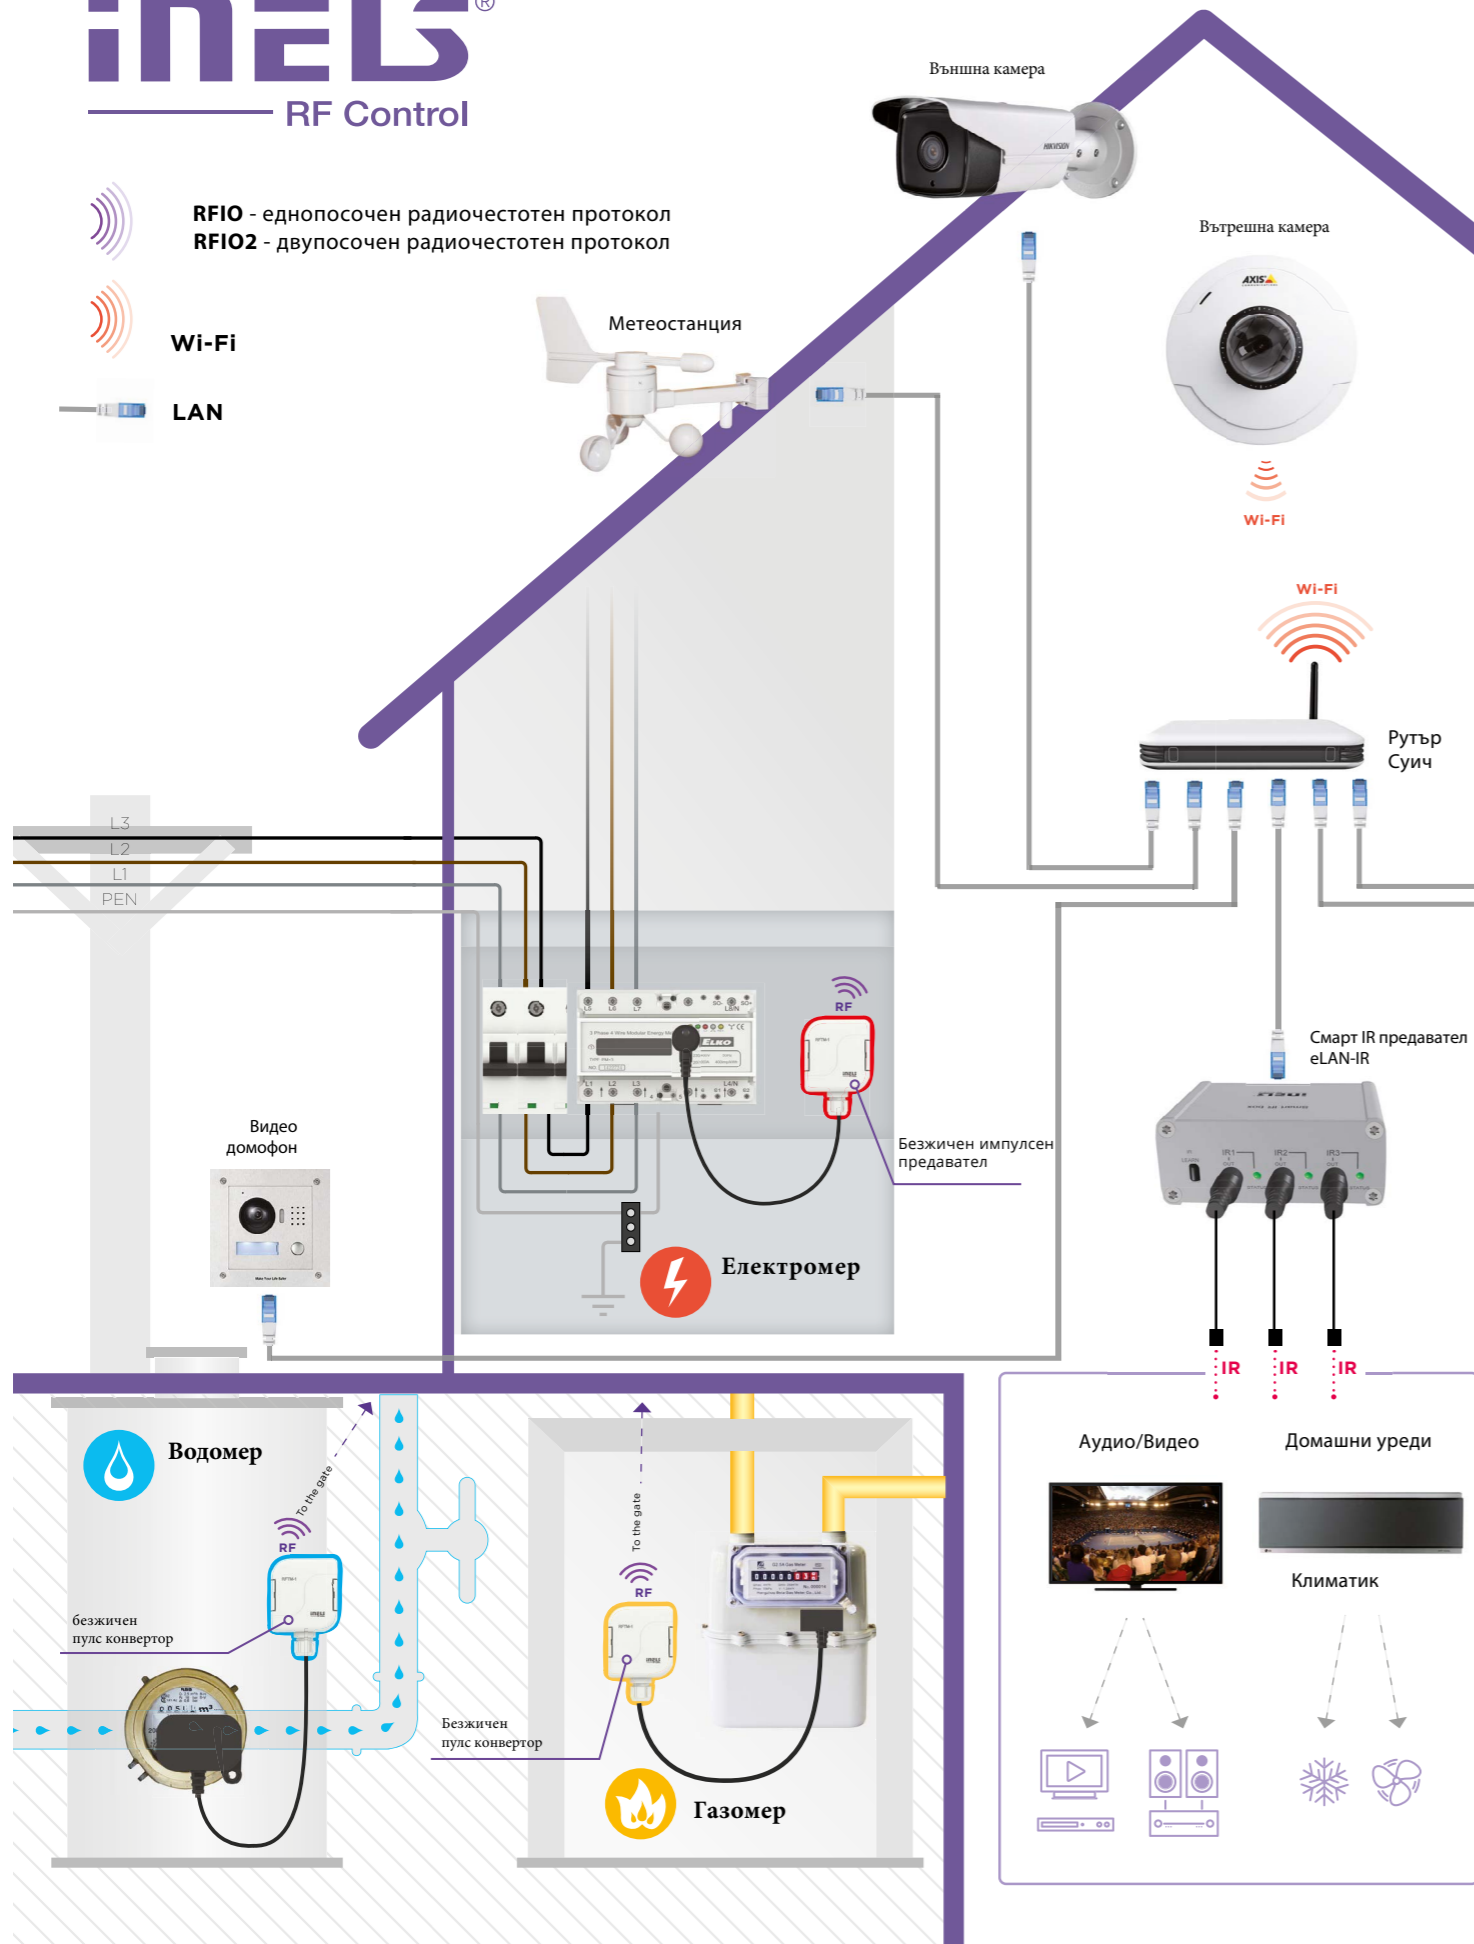

Ключове, дистанционно, телевизор, телефон, тъч панел

7.

Разнообразни функции

Може да променяте системата винаги

8.

Еlegantен дизайн.

9.

Монтаж

Бърз монтаж- само за няколко часа

10.

Произведено в Чехия- Европейски продукт

Разработка и производство в завода на Елко ЕП в Холешов

RFIO - еднопосочен радиочестотен протокол
RFIO2 - двупосочен радиочестотен протокол

Wi-Fi

LAN

Външни контролери:

Вътрешни контролери:

Детектори:

Сензори:

Компоненти:

Контролери

RFWB-20/G
Безжичен смарт ключ с 2 бутона

RFWB-40/G
Безжичен смарт ключ с 4 бутона

RFOBW-20
Безжичен смарт ключ с 2 бутона за външен монтаж

RFGB-20/W - бяло стъкло
RFGB-20/B - черно стъкло
Стъклен тъч контролер, ОСТЪР - 2 бутона