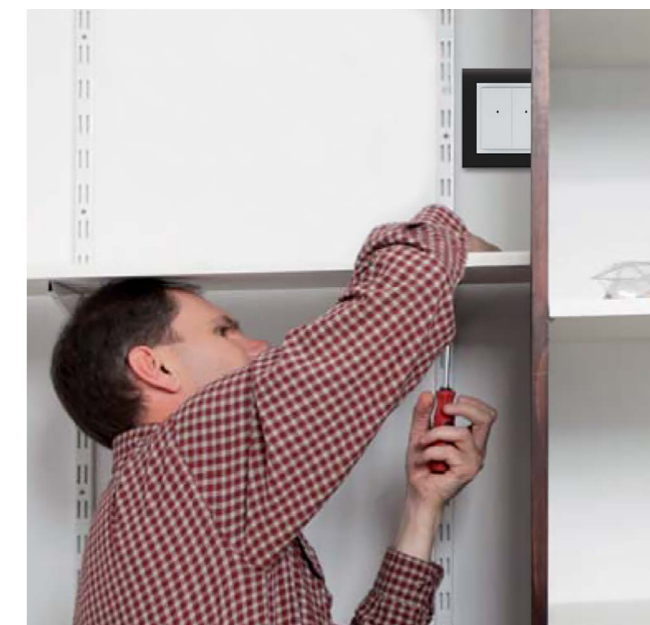

Елиминирайте енергийните вампири

Знаете ли че, постоянно включените уреди в дома ви консумират електроенергия , дори когато не работят. Приемникът за телевизия може да консумира например 30W. Зарядни за телефони, телевизори, игрови конзоли - всички тези устройства консумират с десетки левове всяка година.

Решението

Комбинирайте RFSА-66М релето с контролер по ваш избор. Релето се монтира в таблото, откъде тръгват токовите кръгове. След изключване в контактите няма напрежение което елиминира и магнитното облъчване! В допълнение може да си направите график или да изключите дистанционно забравени уреди.

Шест канално реле за DIN шина

RFSА-66М / 230V | Code: 5521

Цена: **332,30 лв**

Оптимизирано отопление и комфорт!

Всеки ден използвате различни стаи в дома си. Някои посещавате по-често, други по-рядко. Повечето хора предпочитат различна температура в различните помещения. Нуждаете се от различна температура сутрин в кухнята, друга следобед във всекидневната и трета в спалнята вечер. Но как да отоплявате дома си оптимално и икономично?

Решението

Свържете мобилния си телефон със умния дом. Телефон с приложението iNELS Home RF Control може да комуникира чрез централното устройство RF eLAN със безжичните термоглави RFATV-1 за радиатори дистанционно! Може да дори да включите подгряване преди да се приберете.

Централно устройство eLAN RF

eLAN-RF-003 | Code: 4684

Цена: **400,55 лв**

Безжична термоглава RFATV-1

RFATV-1 | Code: 6307

Цена: **137,10 лв**

Енергия под контрол

Наблюдението на енергопотреблението , особено при покачващите се цени е един от най-важните аспекти на умния дом. Но как може ежедневно да прегледате консумацията на енергия без да пресмятате електромери и водомери? Как може да проследите предходните периоди

Решението

Енергийният шлюз обработва тази информация. безжичните сензори монтирани директно на водомера, електромера и газомера изпращат информацията към облак в интернет. С мобилен телефон под ръка са всички графики и справки.

Енергиен шлюз RFPM-2

RFPM-2 | Code: 5178

Цена: **858,8 лв**

Безжичен пулс конвертор RFTM-1

RFTM-1 | Code: 4315

Цена: **93,68 лв**

Борба с ключовете

Появата на нова мебелировка налага промени Диванът трябва да се премести от прозореца, масата към прозореца да се намери място на гардероб? Интериора се променя, декорацията се промяна но какво правим с ключовете ако искаме да преместим ключ за осветление ?

Решението

С iNELS RF това възможно без никакъв проблем. Всички ключове са безжични и можем да ги монтираме където си поискаме - на шкаф, библиотека, огледало, леглото или дори на масата.

Безжичен смарт ключ RFWB-40/G

RFWB-40/G | Code: 4060

Цена: **77,65 лв**

Реле, 1-канал RFSА-11В

RFSА-11В | Code: 5000

Цена: **77,65 лв**

Тези цени не включват ДДС