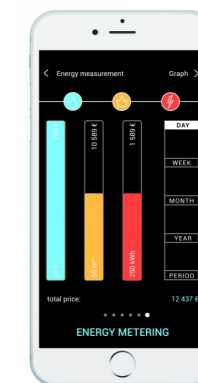

Тъч панел RF Touch

3.5"цветен TFT екран с интуитивно управление. Ясно разделение на функционалности - осветления, отопление, сцени и други.

Приложение за смарт устройства

iNELS Home Control

Може да прегледате енергопотреблението, видеонаблюдението или да управлявате домашната охрана с едно устройство. В същото време с приложението може да настроите отделните компоненти.

Общ изглед

Бърз преглед на цялата къща в един екран.

Отопление

Може да задавате индивидуална температура във всяко помещение.

Камери

За спокойствието на дома ви може да го наблюдавате от всяка точка на света.

Енергиен мениджмънт

Цялото ви енергопотребление може да бъде проверено по всяко време от мобилен телефон.

Samsung Smart TV

iSHC

iNELS Home Control (iHC) приложението ви позволява да управлявате умния си дом от телевизора. iHC е съвместима с операционната система Tizen за Samsung Smart TV. Приложението е безплатно в Samsung Apps Lifestyle.