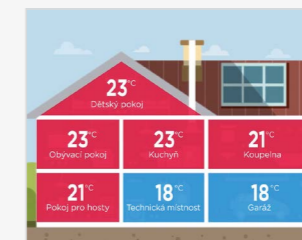

Отопление

RFTC-50/G + RFATV-1

- Термоглава на радиатора
- Измерване на температура
- Функция "отворен прозорец"

Управление с телефон

iNC + eLAN-RF-003

- Умно управление чрез Телефон / таблет или Smart TV

Пълен контрол - сградна автоматизация