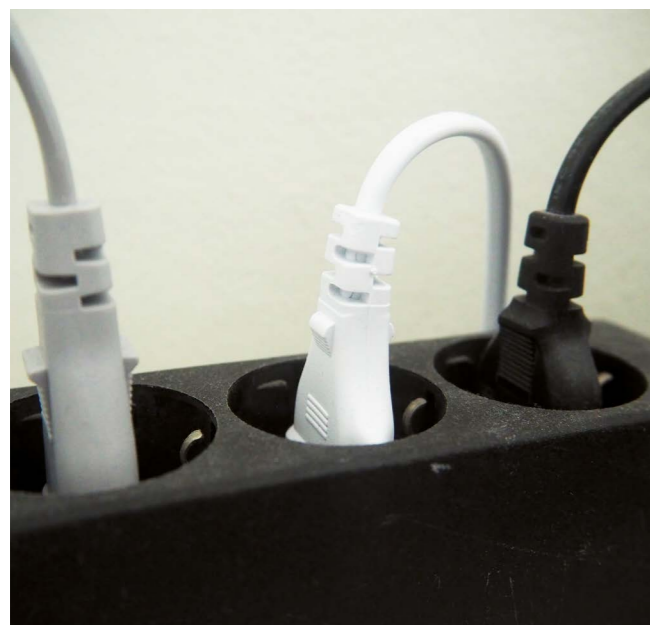

Примери от практиката

Оставете на на умните технологии да направят живота Ви по-лесен

Повече примери може да намерите на : www.inels.bg