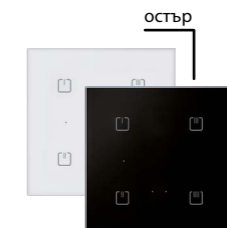

RFGB-240/W - бяло стъкло
RFGB-240/B - черно стъкло
Стъклен тъч контролер, ЗАОБЛЕН - 4 бутона

RFDW-71/W - бяло стъкло
RFDW-71/B - черно стъкло
Стъклен тъч контролер с димер, ОСТЪР