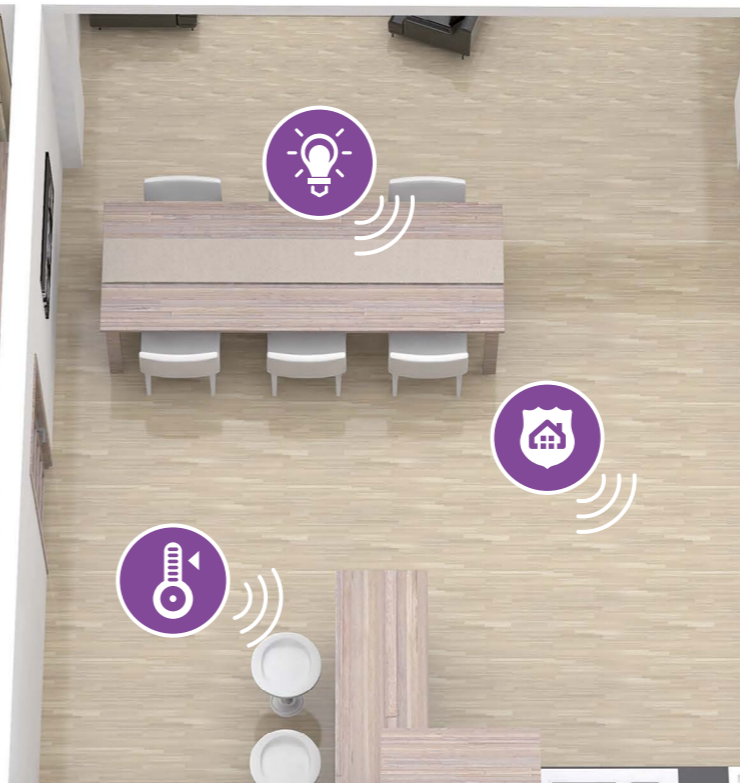

Ясно и интуитивно приложение за управление на RF системата.

Само с едно натискане имаме преминаване между стайте където може да управлявате и следите всичките си устройства в системата. Приложението показва стойностите на енергопотребление, камерите и домофоните. С помощта на интернет имате достъп до дома си от всяка точка на света.

iNELS Home RF Control App

Налично безплатно в Google Play или App Store.

iHC-MIRF

iHC-MARF