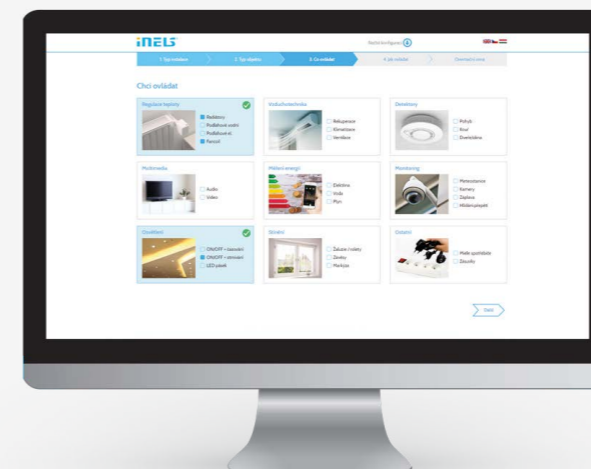

Бърза конфигурация

Голям избор от опции

Изчисляване на цената за няколко минути

Посетете www.inels.bg