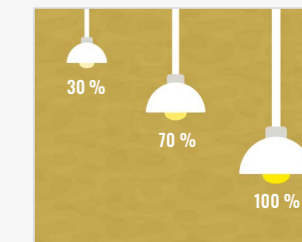

- Вкл/ Изкл
- Таймер за вкл/изкл

Уреди

RFWB-20/G + RFSA-61M

- Вкл / Изкл
- Таймер за вкл/изкл

Осветление

RF Pilot + RFDA-73M/RGB

- RGB ленти
- Цветни сцени
- Смесване на цвят

Димиране