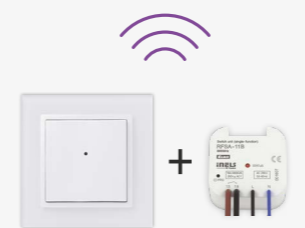

Опростено управление

Бързо решение: контролер + приемник

Превключване

RFWB-20/G + RFSA-11B

- Вкл/ Изкл
- Таймер за вкл/изкл