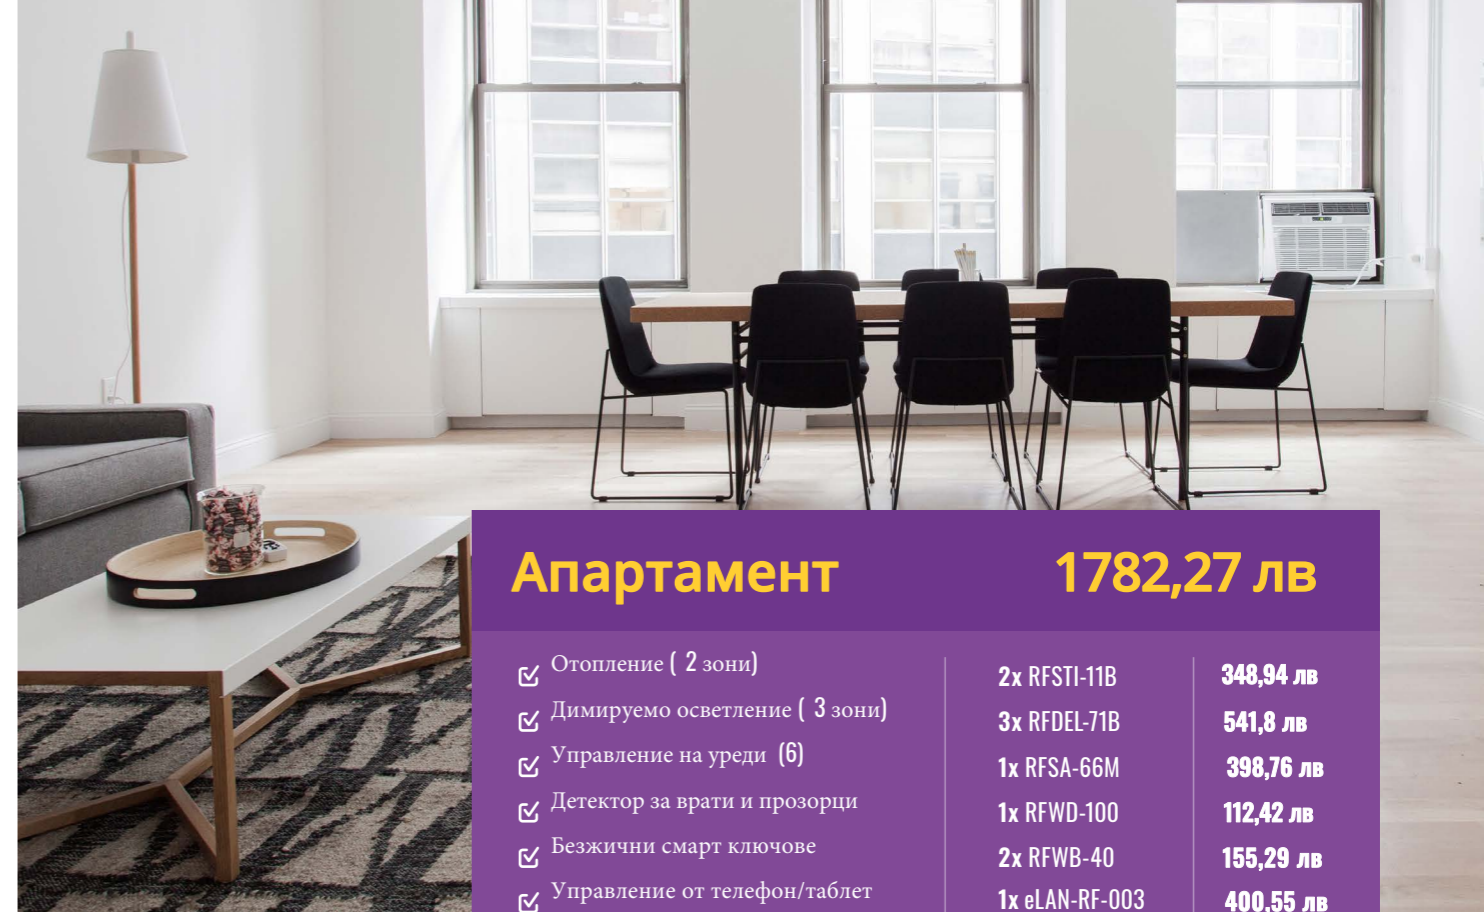

Апартамент

1782,27 лв

☑ Отопление (2 зони)	2x RFSTI-11B	348,94 лв
☑ Димируемо осветление (3 зони)	3x RFDEL-71B	541,8 лв
☑ Управление на уреди (6)	1x RFSA-66M	398,76 лв
☑ Детектор за врати и прозорци	1x RFWD-100	112,42 лв
☑ Безжични смарт ключове	2x RFWB-40	155,29 лв
☑ Управление от телефон/таблет	1x eLAN-RF-003	400,55 лв

Време за монтаж само 6 часа

*Цените не включват ДДС
Времето за инсталация е усреднено
Цените не включват монтаж и настройка*