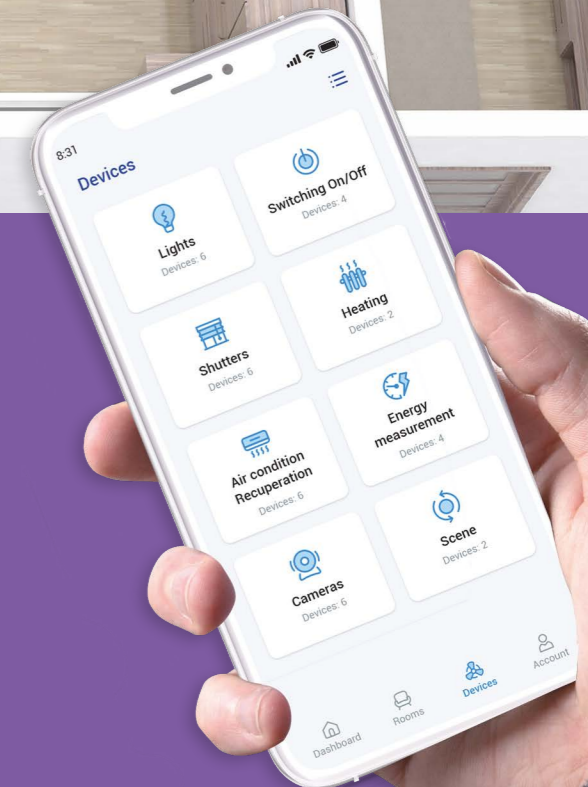

Измерване на консумация

Измерените стойности на консумацията на електроенергия, вода, газ се предават по безжичен път към Облака(Cloud), който ги предоставя към приложения или уеб браузъри.

Сигурност

Системата включва сензори за движение, прозорец, врата, дим, които са в основата на домашната аларма. Сензорът за изтичане на вода предупреждава срещу наводняване.

Гаражни врати

Могат да бъдат управлявани от умни ключове и дистанционни или изцяло автоматично по график.

Сцени

С едно натискане на бутон е възможно да се управляват няколко различни устройства едновременно (Осветителни сцени, изключване на всичко и др.)

Метеорологично време

Когато вълн вали щорите се прибират

Осветление

Лесно превключване или димиране на различни видове осветление, включително LED и дори цветни RGB ленти.

Ясно и интуитивно приложение за управление на RF системата.

Само с едно натискане имаме преминаване между стайте където може да управлявате и следите всичките си устройства в системата. Приложението показва стойностите на енергопотребление, камерите и домофоните. С помощта на интернет имате достъп до дома си от всяка точка на света.