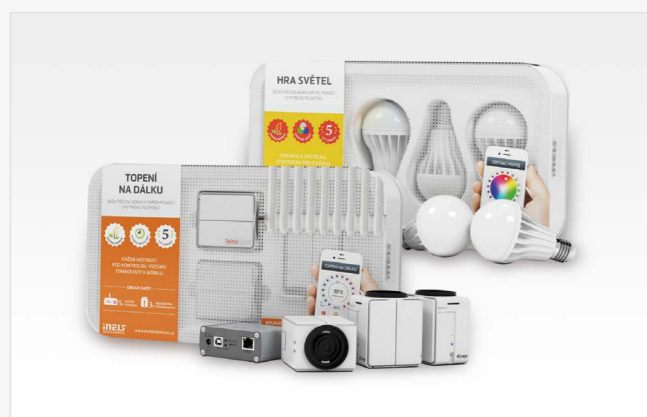

Комплекти

Предлагаме най-популярните комбинации (контролер / приемник) под формата на комплекти с намалена цена.

Кутии

Кутиите са стартов пакет за ентузиастите . Елементите са настроени предварително с централното устройство eLAN-RF което може да се управлява с мобилен телефон. Само се свързвате , изтегляте приложението и вече управлявате.