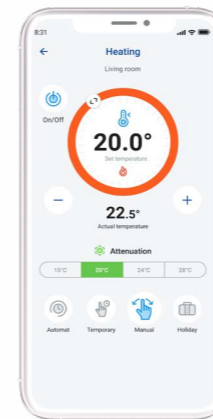

Тъч панел RF Touch

3.5"цветен TFT екран с интуитивно управление. Ясно разделение на функционалности - осветления, отопление, сцени и други.

Приложение за смарт устройства

iNELS Home Control

Може да прегледате енергопотреблението, видеонаблюдението или да управлявате домашната охрана с едно устройство. В същото време с приложението може да настроите отделните компоненти.

Общ изглед

Бърз преглед на цялата къща в един екран.

Отопление

Може да задавате индивидуална температура във всяко помещение.

Камери

За спокойствието на дома ви може да го наблюдавате от всяка точка на света.

Енергиен мениджмънт

Цялото ви енергопотребление може да бъде проверено по всяко време от мобилен телефон.

Samsung Smart TV

iSHC

iNELS Home Control (iHC) приложението ви позволява да управлявате умния си дом от телевизора. iHC е съвместима с операционната система Tizen за Samsung Smart TV. Приложението е безплатно в Samsung Apps Lifestyle.