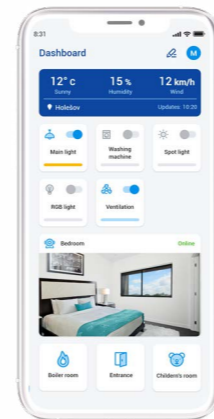

RF Pilot

Изчистен дизайн. Дистанционното е устройството с което започва всяка домашна автоматизация. С удобния цветен OLED екран управлявате до 40 устройства разделени по стаи. Под ръка са ви осветления, врати, слънцезащита, уреди, напояване и много други.

Тъч панел RF Touch

3.5"цветен TFT екран с интуитивно управление. Ясно разделение на функционалности - осветления, отопление, сцени и други.

Приложение за смарт устройства

iNELS Home Control

Може да прегледате енергопотреблението, видеонаблюдението или да управлявате домашната охрана с едно устройство. В същото време с приложението може да настроите отделните компоненти.

Общ изглед

Бърз преглед на цялата къща в един екран.

Отопление

Може да задавате индивидуална температура във всяко помещение.

Камери

За спокойствието на дома ви може да го наблюдавате от всяка точка на света.

Енергиен мениджмънт

Цялото ви енергопотребление може да бъде проверено по всяко време от мобилен телефон.

Samsung Smart TV

iSHC

iNELS Home Control (iHC) приложението ви позволява да управлявате умния си дом от телевизора. iHC е съвместима с операционната система Tizen за Samsung Smart TV. Приложението е безплатно в Samsung Apps Lifestyle.