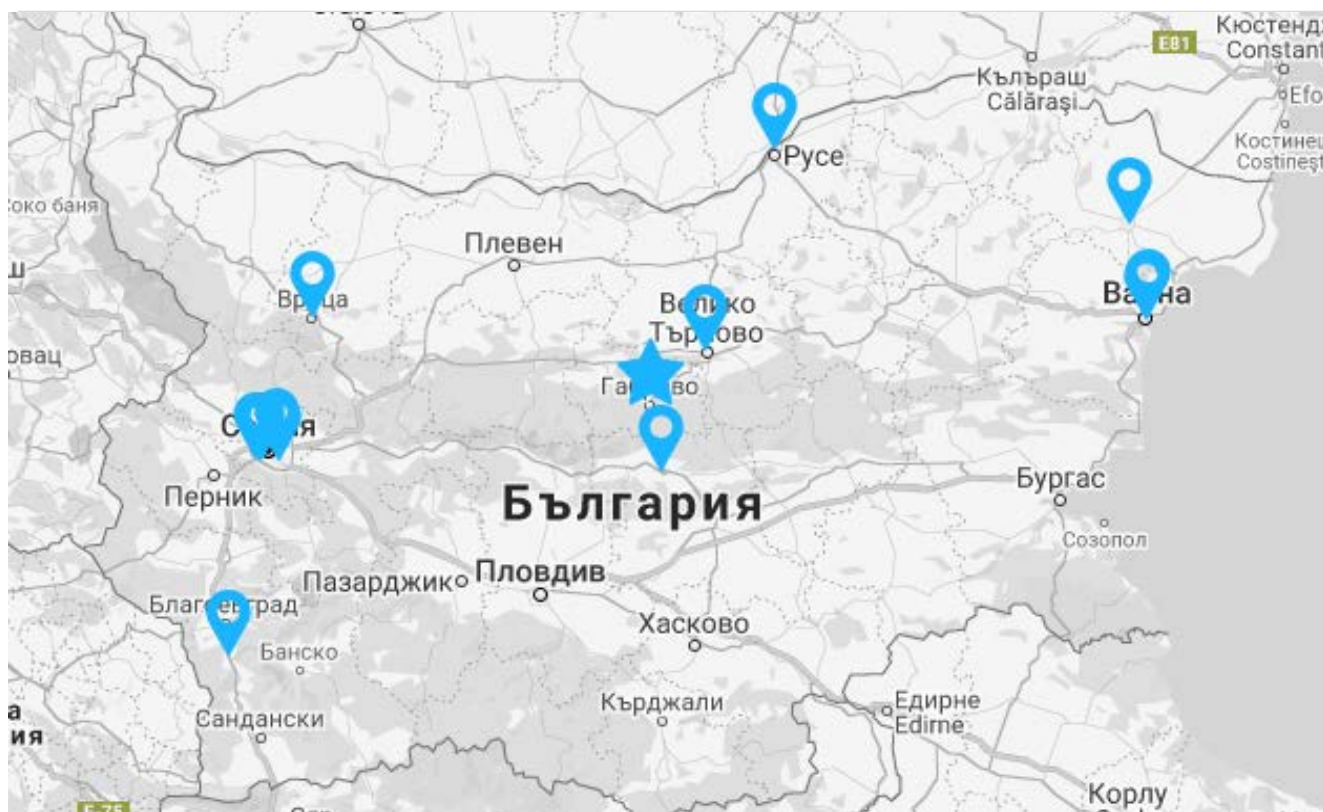

Поддържани видео камери

Протоколи MJPEG, RTSP, ONVIF

Поддържани домофони

2N

HIK VISION

Къде може да закупите iNELS RF ?

Разполагаме с мрежа от дистрибутори и инсталатори в цялата страна

Каталози на iNELS RF