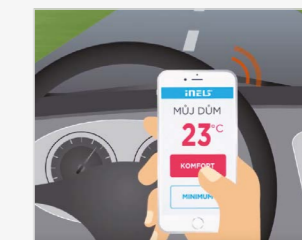

Отопление

RFTC-50/G + RFATV-1

- Термоглава на радиатора
- Измерване на температура
- Функция "отворен прозорец"

Управление с телефон

iNC + eLAN-RF-003

- Умно управление чрез Телефон / таблет или Smart TV

Пълен контрол - сградна автоматизация