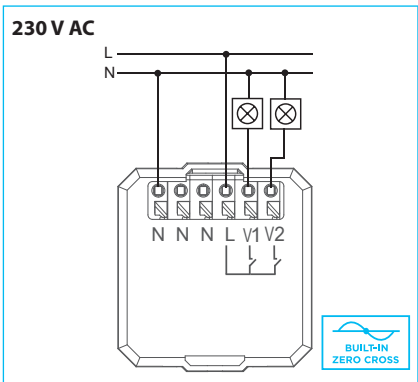

Zapojení

Výstupní kontakty relé (V1, V2) spínají potenciál fáze (L) a jsou vybaveny technologií zero cross switching