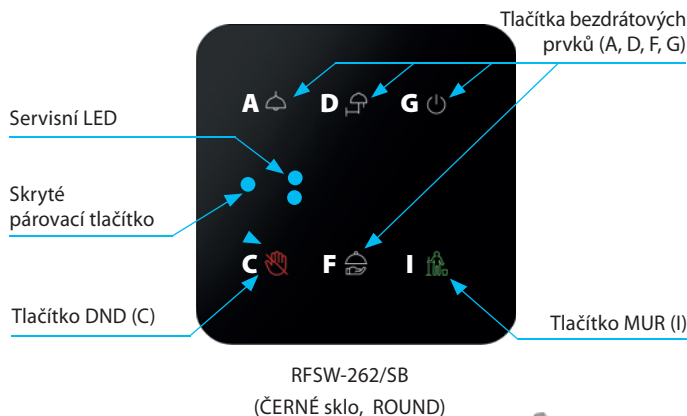

Připojení

Svorkovnice:	bezšroubová
Průřez vodičů:	0.2 - 1.5 mm ² solid flexible

Další údaje

Pracovní teplota:	-10 až +50 °C
Skladovací teplota:	-30 až +70 °C
Krytí:	přední část IP60 / zadní část IP20
Kategorie přepětí:	II.
Stupeň znečištění:	2
Pracovní poloha:	libovolná
Instalace:	zapuštěná montáž do instalační krabice, BS nebo EU standard
Rozměr:	Sharp: 94 x 94 x 39 mm / Round: 100 x 100 x 39 mm
Hmotnost:	Sharp: 131 g / Round: 138 g
Související normy:	EN 60730, EN 63044, EN 301489, EN 300 220

Popis přístroje - Velká písmena v závorce označují pozici tlačítek

Výstupní relé jsou vybaveny technologií ZERO CROSS, které umožňují spínat zátěž při průchodu napětí nulou, tedy v minimálním proudovém odběru, čímž nedochází k opalování a soplenění kontaktů relé – hlavně při spínání elektronických předřadníků, které jsou součástí každého LED svítidla.

Zapojení

Výstupní kontakty relé (V1, V2) spínají potenciál fáze (L) a jsou vybaveny technologií zero cross switching

Výstupní kontakty relé (V1, V2) jsou galvanicky oddělené od napájení a mají společnou svorku COM

Výstupní kontakty (V1, V2) jsou galvanicky oddělené od napájení a každý má svoji COM svorku. Musí však být připojeny na shodnou fázi

Pozice tlačítek **C** a **I** jsou vždy vyhrazeny pro ovládání DND (červená), MUR (zelená LED) a jsou vzájemně blokovány. Ostatní pozice tlačítek (**A, D, F, G**) jsou volně konfigurovatelné pro ovládání místních výstupů nebo volitelných prvků iNELS Wireless.