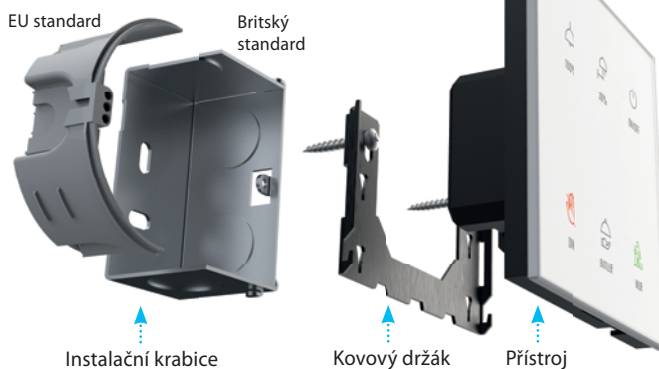

Připojení

Svorkovnice:	bezšroubová
Průřez vodičů:	0.2 - 1.5 mm ² solid flexible

Další údaje

Pracovní teplota:	-10 až +50 °C
Skladovací teplota:	-30 až +70 °C
Krytí:	přední část IP60 / zadní část IP20
Kategorie přepětí:	II.
Stupeň znečištění:	2
Pracovní poloha:	libovolná
Instalace:	zapuštěná montáž do instalační krabice, BS nebo EU standard
Rozměr:	Sharp: 94 x 94 x 39 mm / Round: 100 x 100 x 39 mm
Hmotnost:	Sharp: 131 g / Round: 138 g
Související normy:	EN 60730, EN 63044, EN 301489, EN 300 220

Popis přístroje - Velká písmena v závorce označují pozici tlačítek

Výstupní relé jsou vybaveny technologií ZERO CROSS, které umožňují spínat zátěž při průchodu napětí nulou, tedy v minimálním proudovém odběru, čímž nedochází k opalování a soplenění kontaktů relé – hlavně při spínání elektronických předřadníků, které jsou součástí každého LED svítidla.

Zapojení

Výstupní kontakty relé (V1, V2) spínají potenciál fáze (L) a jsou vybaveny technologií zero cross switching

Výstupní kontakty relé (V1, V2) jsou galvanicky oddělené od napájení a mají společnou svorku COM