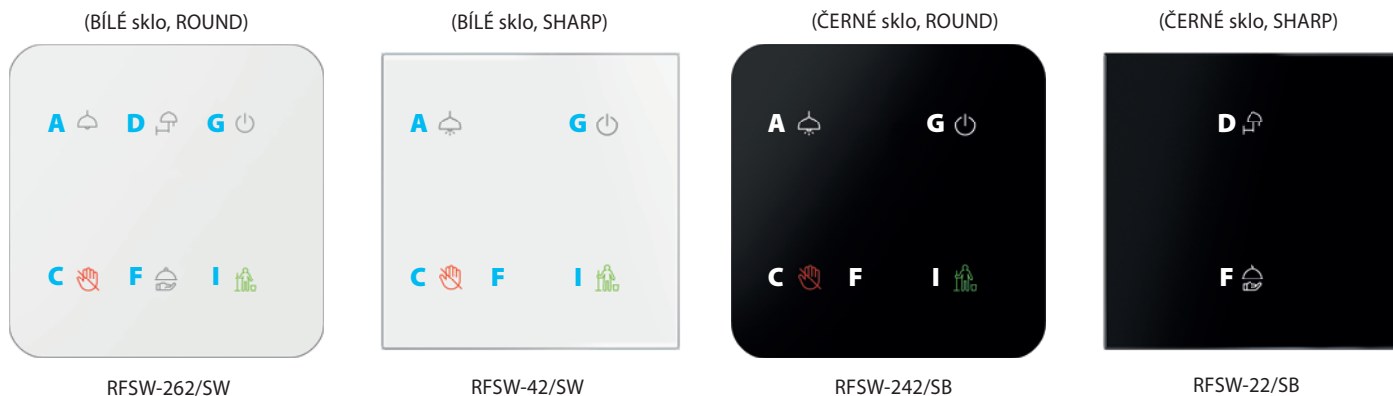

Připojení

Svorkovnice:	bezšroubová
Průřez vodičů:	0.2 - 1.5 mm ² solid flexible

Další údaje

Pracovní teplota:	-10 až +50 °C
Skladovací teplota:	-30 až +70 °C
Krytí:	přední část IP60 / zadní část IP20
Kategorie přepětí:	II.
Stupeň znečištění:	2
Pracovní poloha:	libovolná
Instalace:	zapuštěná montáž do instalační krabice, BS nebo EU standard
Rozměr:	Sharp: 94 x 94 x 39 mm / Round: 100 x 100 x 39 mm
Hmotnost:	Sharp: 131 g / Round: 138 g
Související normy:	EN 60730, EN 63044, EN 301489, EN 300 220

Popis přístroje - Velká písmena v závorce označují pozici tlačítek

Výstupní relé jsou vybaveny technologií ZERO CROSS, které umožňují spínat zátěž při průchodu napětí nulou, tedy v minimálním proudovém odběru, čímž nedochází k opalování a soplenění kontaktů relé – hlavně při spínání elektronických předřadníků, které jsou součástí každého LED svítidla.

Zapojení

Výstupní kontakty relé (V1, V2) spínají potenciál fáze (L) a jsou vybaveny technologií zero cross switching

Výstupní kontakty relé (V1, V2) jsou galvanicky oddělené od napájení a mají společnou svorku COM

Výstupní kontakty (V1, V2) jsou galvanicky oddělené od napájení a každý má svoji COM svorku. Musí však být připojeny na shodnou fázi

Pozice tlačítek **C** a **I** jsou vždy vyhrazeny pro ovládání DND (červená), MUR (zelená LED) a jsou vzájemně blokovány. Ostatní pozice tlačítek (**A, D, F, G**) jsou volně konfigurovatelné pro ovládání místních výstupů nebo volitelných prvků iNELS Wireless.