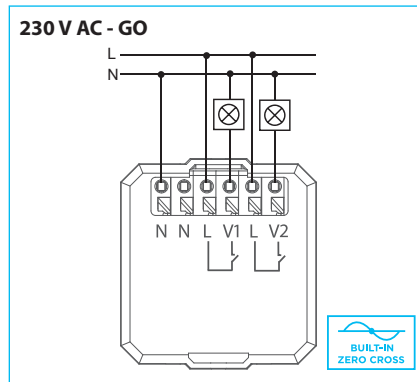

Připojení

Svorkovnice:	bezšroubová
Průřez vodičů:	0.2 - 1.5 mm ² solid flexible

Další údaje

Pracovní teplota:	-10 až +50 °C
Skladovací teplota:	-30 až +70 °C
Krytí:	přední část IP60 / zadní část IP20
Kategorie přepětí:	II.
Stupeň znečištění:	2
Pracovní poloha:	libovolná
Instalace:	zapuštěná montáž do instalační krabice, BS nebo EU standard
Rozměr:	Sharp: 94 x 94 x 39 mm / Round: 100 x 100 x 39 mm
Hmotnost:	Sharp: 131 g / Round: 138 g
Související normy:	EN 60730, EN 63044, EN 301489, EN 300 220

Popis přístroje - Velká písmena v závorce označují pozici tlačítek

Výstupní relé jsou vybaveny technologií ZERO CROSS, které umožňují spínat zátěž při průchodu napětí nulou, tedy v minimálním proudovém odběru, čímž nedochází k opalování a soplenění kontaktů relé – hlavně při spínání elektronických předřadníků, které jsou součástí každého LED svítidla.

Zapojení

Výstupní kontakty relé (V1, V2) spínají potenciál fáze (L) a jsou vybaveny technologií zero cross switching

Výstupní kontakty relé (V1, V2) jsou galvanicky oddělené od napájení a mají společnou svorku COM

Výstupní kontakty (V1, V2) jsou galvanicky oddělené od napájení a každý má svoji COM svorku. Musí však být připojeny na shodnou fázi

Pozice tlačítek **C** a **I** jsou vždy vyhrazeny pro ovládání DND (červená), MUR (zelená LED) a jsou vzájemně blokovány. Ostatní pozice tlačítek (**A, D, F, G**) jsou volně konfigurovatelné pro ovládání místních výstupů nebo volitelných prvků iNELS Wireless.