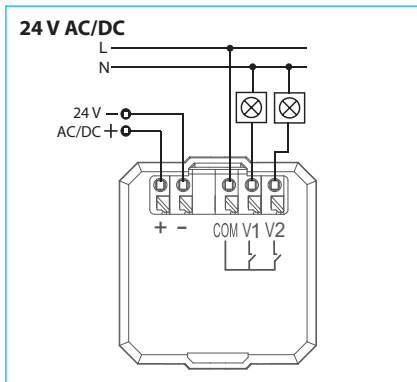

Připojení

Svorkovnice:	bezšroubová
Průřez vodičů:	0.2 - 1.5 mm ² solid flexible

Další údaje

Pracovní teplota:	-10 až +50 °C
Skladovací teplota:	-30 až +70 °C
Krytí:	přední část IP60 / zadní část IP20
Kategorie přepětí:	II.
Stupeň znečištění:	2
Pracovní poloha:	libovolná
Instalace:	zapuštěná montáž do instalační krabice, BS nebo EU standard
Rozměr:	Sharp: 94 x 94 x 39 mm / Round: 100 x 100 x 39 mm
Hmotnost:	Sharp: 131 g / Round: 138 g
Související normy:	EN 60730, EN 63044, EN 301489, EN 300 220

Popis přístroje - Velká písmena v závorce označují pozici tlačítek

Výstupní relé jsou vybaveny technologií ZERO CROSS, které umožňují spínat zátěž při průchodu napětí nulou, tedy v minimálním proudovém odběru, čímž nedochází k opalování a soplenění kontaktů relé – hlavně při spínání elektronických předřadníků, které jsou součástí každého LED svítidla.

Zapojení

Výstupní kontakty relé (V1, V2) spínají potenciál fáze (L) a jsou vybaveny technologií zero cross switching

Výstupní kontakty relé (V1, V2) jsou galvanicky oddělené od napájení a mají společnou svorku COM

Výstupní kontakty (V1, V2) jsou galvanicky oddělené od napájení a každý má svoji COM svorku. Musí však být připojeny na shodnou fázi

Pozice tlačítek **C** a **I** jsou vždy vyhrazeny pro ovládání DND (červená), MUR (zelená LED) a jsou vzájemně blokovány. Ostatní pozice tlačítek (**A, D, F, G**) jsou volně konfigurovatelné pro ovládání místních výstupů nebo volitelných prvků iNELS Wireless.